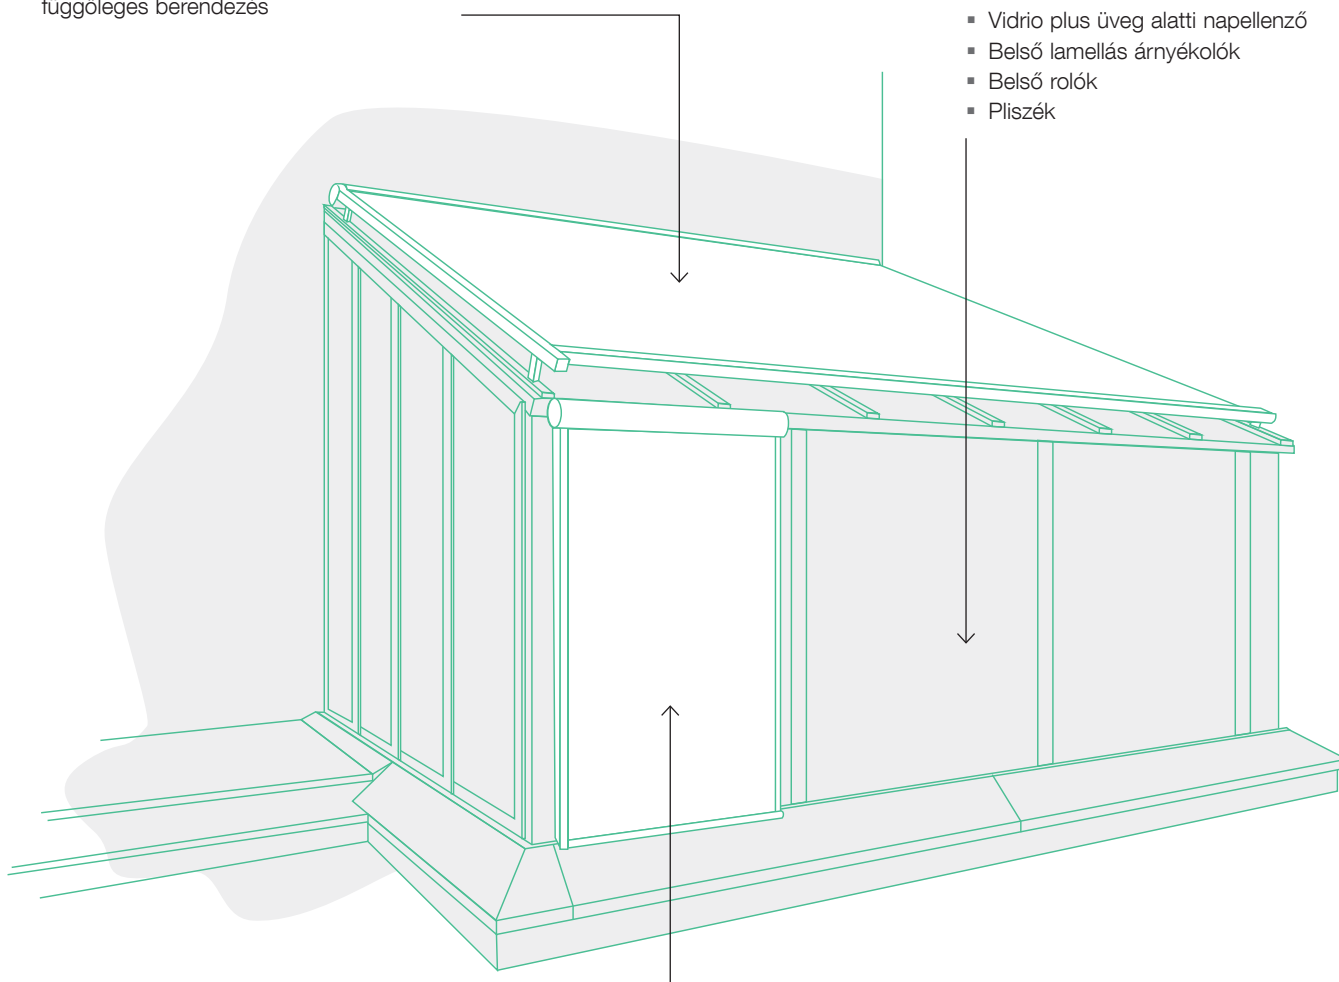

„A télikert menedék és szabad tér. Itt feléled az ember és jól érzi magát.”

Télikert árnyékolás

- tenda télikert napellenző, mint ferde vagy függőleges berendezés

Napellenzés belül

- Vidrio plus üveg alatti napellenző
- Belső lamellás árnyékolók
- Belső rolók
- Pliszék

Nap elleni védelem kívül

- Raffstore-ok / külső zsaluziák
- Homlokzati árnyékolók