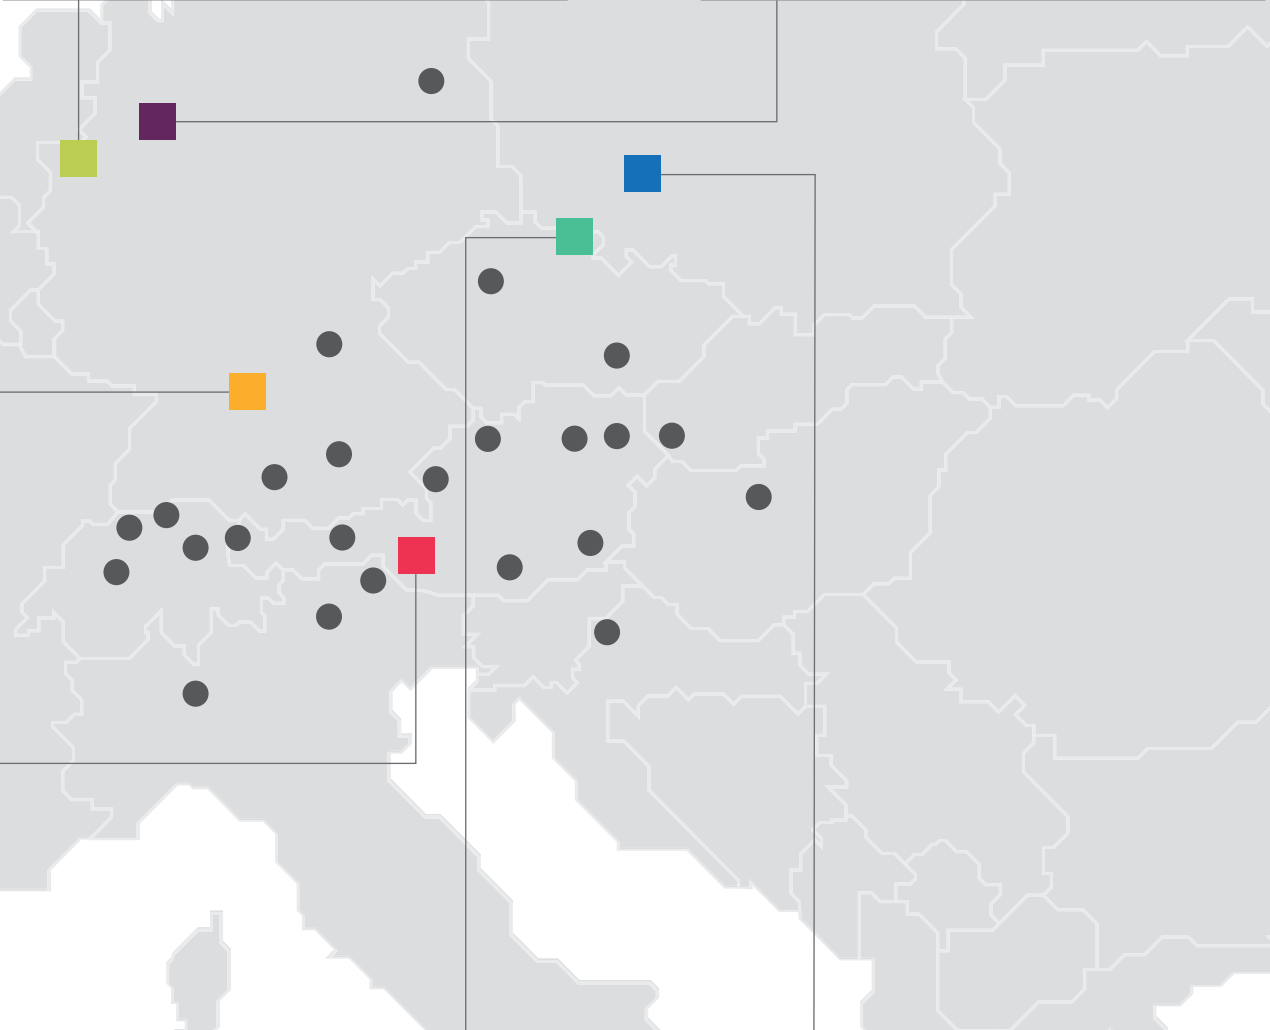

A HELLA csoport

Nemzetközi vállalat
több mint 1300 munkatárssal

Termékeinkben a minőséget kombináljuk az atmoszférával, az újítást az eleganciával és a termékek sokszínűségét a hangulattal. A fény és árnyék megfelelő egyensúlyát, ami szükséges ahhoz, hogy Ön jól érezze magát, több mint fél évszázados cégtörténetünk során fejlesztettük ki és mélyítettük el. Termékeinket európai üzemekben gyártjuk.

- **Értékesítési telephelyek**

- **Üzemek:**

- Abfaltersbach, AT
- Duisburg, DE
- Geislingen a. d. Steige, DE
- Werne, DE
- Breslau, PL
- Vysokov, CZ

Termék- portfólió

A következő oldalakon áttekintést kaphat a ház körüli termékeink teljes skálájáról. Ez a belső és külső nap- és időjárás elleni megoldásoktól a jövőt idéző lakóházak és ipari objektumok hálózatba kötött okosotthon-rendszerekig terjed.