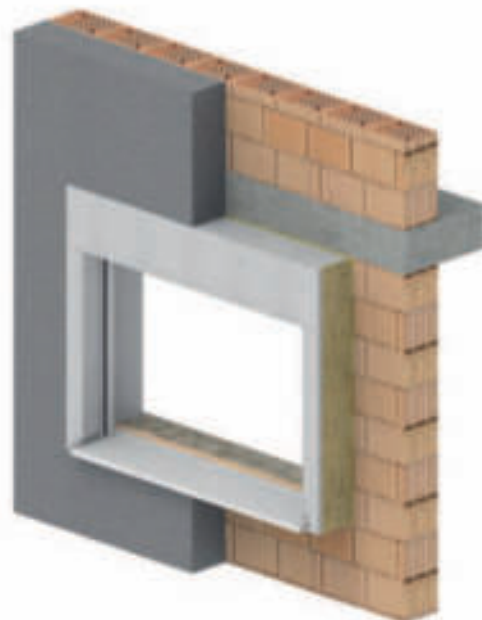

**„Ablakot és nap elleni
védelmet gyorsan,
szabvány szerint
és olcsón beépíteni.“**