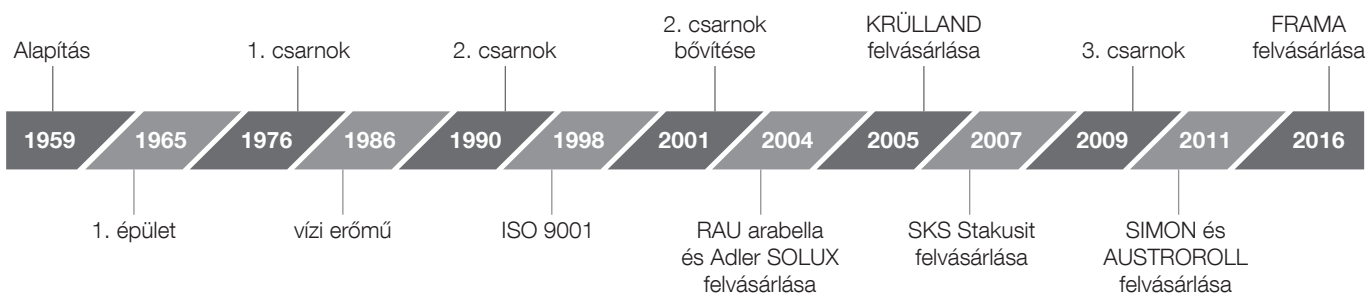

60 év HELLA

Családi vállalatától nemzetközi vállalatcsoportig

60 éve a szenvedélyünk, hogy ügyfeink otthonát a helyes fénybe helyezzük, és a szabadban lévő lakóterületet alakítsuk. A HELLA családi vállalat 1959-ben két munkatárssal indított zsaluziák gyártását különböző kivitelekben, Abfaltersbachban. Erős szerves

fejlődés és nemzetközi felvásárlások által a vállalat az elmúlt 60 évben a nap elleni védelem iparág egyik vezető és nemzetközileg tevékenykedő, családiról vezetett cégcsoportjává vált, amely időközben már több mint 1300 munkatársat foglalkoztat.