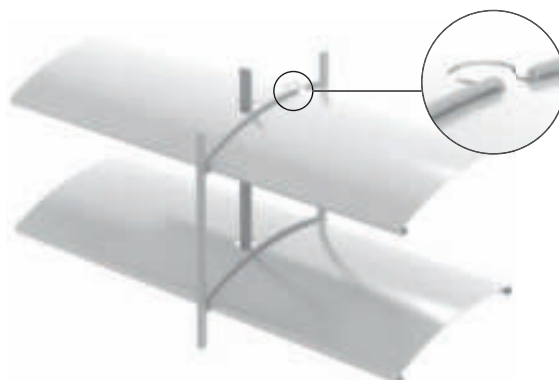

Nemesacél kapcsos-hurkos zsinór (ECN®)

A szabadalmaztatott nemesacél kapcsos-hurkos zsinór - röviden ECN - egy szőtt tartószalag poliészterből, dupla aramiderősítéssel (kevlar, twaron) és permetezett kapcsos hurokocokból UV-álló műanyagból. Ezeket krómáccal kapcsokkal rögzítjük a lamellákra. A csatlakozás függőleges és vízszintes forgathatóságának köszönhetően egyedülállóan pontos bálázás lehetséges. A szalag felhúzáskor mindig tökéletes hurkokat hoz létre, a függöny optimálisan zár és a csomag kicsi marad.