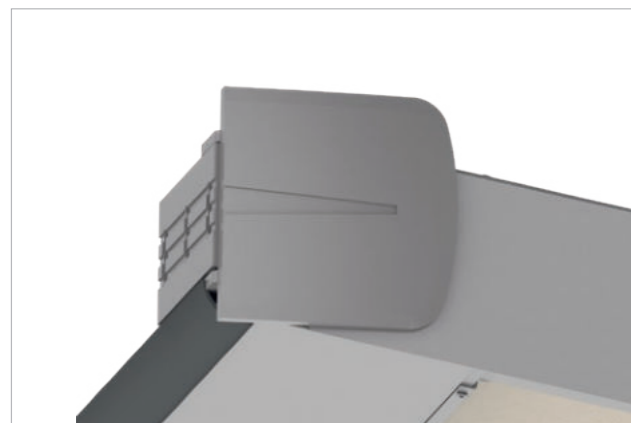

Csatlakozó profil a fallal való tökéletes összekötéshez.