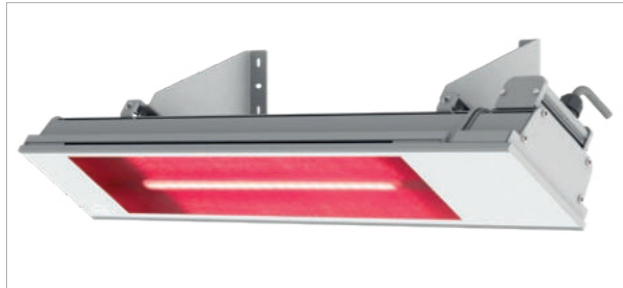

MINŐSÉG A RÉSZLETEKBEN

Kiemelkedő műszaki jellemzők

LED VILÁGÍTÁS

A vászonprofilban lévő LED-es világítás a megfelelő helyen teremt hangulatvilágítást: A pergola alatti térben.

HŐSUGÁRZÓ

Az infravörös sugárzó fűtőberendezés a hűvös estéken a jó közérzet oázisává varázsolja a terasztetőt. Mennyezetre szerelhető kivitelben kapható a VENTUR-hoz, valamint falra szerelhető kivitelben az ELEGANZA-hoz és a SINTESI-hez.

VÍZLEFOLYÁS

A víz az oszlopon keresztül rejtett módon kerül elvezetésre.