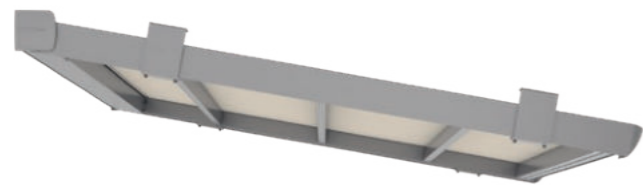

SINTESI FREE

Állandó és meglévő

A SINTESI FREE az ideális megoldás meglévő szerkezetekhez. A vászonmeghajtó szerkezet kis helyigénye miatt tökéletesen és könnyen illeszkedik a meglévő szerkezetekbe. Ezért könnyen beépíthető faltól falig a belső udvarokban vagy a meglévő gerendaszerkezetekbe.