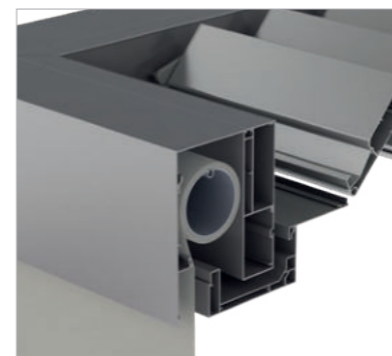

A palásttengely tökéletesen beépül a VENTUR szerkezetébe és bármikor utánszerelhető.