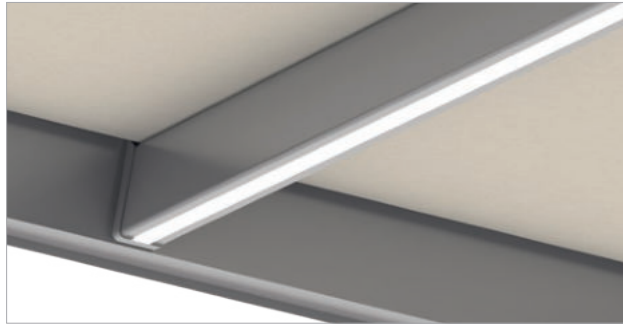

MINŐSÉG A RÉSZLETEKBEN

Kiemelkedő műszaki jellemzők

LED VILÁGÍTÁS