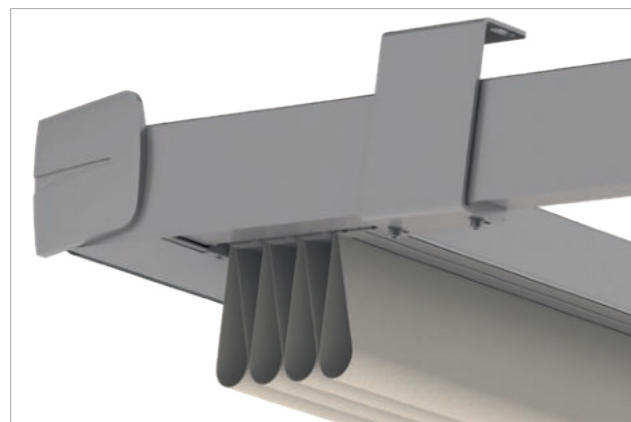

## Az innovatív pergola

Finom, robusztus és nagyon elegáns. A SINTESI pergola egy innovatív modell precíz és megbízható vászonvezetéssel, amely kiengedett állapotban a formák könnyedségét egyesíti a vászon kiváló tulajdonságaival. A vászonvezetés a vezetősíneken belül fut és a mechanika ezáltal eltűnik a különösen keskeny szerkezetben. Így módon a víz rejtett módon is távozik az oszlopon keresztül. Ez az esztétika tisztán gyakorlati előnyökkel: A behúzott tetőnek 20 százalékkal kevesebb helyre van szüksége, mint a hagyományos szerkezeteknek.

A LED lámpák a vászonprofilokban kellemes hangulatvilágítást nyújtanak a pergola alatti térben.

Behúzott állapotban az esővédő tető a vászonnak tökéletes időjárás elleni védelmet nyújt.  
Standard: Alumíniumtető,  
opcionális: PVC-tető

A vászonprofilok speciális vezetése miatt a teljes vászoncsomagnak 20%-kal kevesebb helyre van szüksége, mint a hagyományos berendezéseknek.

Egyenes vonalú dizájn rejtett csavarzatokkal

Csatlakozó profil a fallal való tökéletes összekötéshez.