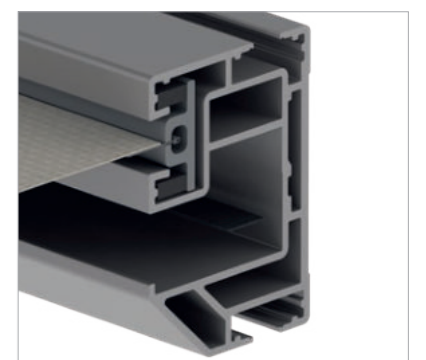

Opcionális résmentes vászonvezetés

Mérethátárok [mm]	ELEGANZA	ELEGANZA protect
Maximális szélesség	6 000	6 000
Maximális kinyúlás	5 500	5 500