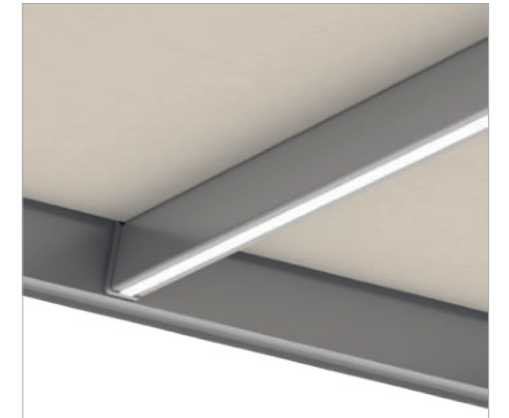

SINTESI

Az innovatív pergola

Finom, robusztus és nagyon elegáns. A SINTESI pergola egy innovatív modell precíz és megbízható vászonvezetéssel, amely kiengedett állapotban a formák könnyedségét egyesíti a vászon kiváló tulajdonságaival. A vászonvezetés a vezetősíneken belül fut és a mechanika ezáltal eltűnik a különösen keskeny szerkezetben. Így módon a víz rejtett módon is távozik az oszlopon keresztül. Ez az esztétika tisztán gyakorlati előnyökkel: A behúzott tetőnek 20 százalékkal kevesebb helyre van szüksége, mint a hagyományos szerkezeteknek.

Mérethatárok [mm]	SINTESI	SINTESI FREE
Maximális szélesség	5 500	6 000
Maximális kinyúlás	6 500	5 110
Minimális dőlésszög*	7°	7°

* Megfelel az abszolút minimális dőlésszögnek.
A szélességtől és kinyúlástól függően a minimális dőlésszög magasabb lehet.
(lásd az Árlistát)

A LED lámpák a vászonprofilokban kellemes hangulatvilágítást nyújtanak a pergola alatti térben.