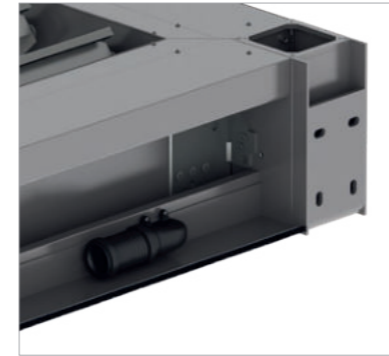

VENTUR FREE

Az ég felé

A VENTUR FREE egy oszlopok nélküli lamellás tető. Meglévő szerkezetekre vagy meglévő szerkezetekbe integrálható, vagy két fal közé szerelhető. Az extrudált alumínium lamellák vízszintes állás és 120° között állíthatóak a napsugárzás egyéni szabályozásához. Azonban nagyobb méretek is lehetségesek a kiegészítő modulokkal való kombinációk révén. A víz a léceken keresztül a helyszínen csatlakoztatható esőcsatornába folyik.

Mérethatárok [mm]	
Maximális szélesség	4 500
Maximális kinyúlás	6 000

Vízvezetés a szabványos HT50-en keresztül
Csőcsatlakozás a fal mentén, a vízvezetés rugalmas elhelyezéséhez a helyszíni csatlakozásnál.