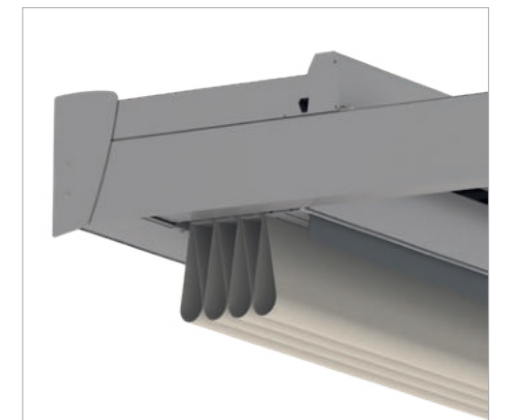

## Az ég felé

A VENTUR FREE egy oszlopok nélküli lamellás tető. Meglévő szerkezetekre vagy meglévő szerkezetekbe integrálható, vagy két fal közé szerelhető. Az extrudált alumínium lamellák vízszintes állás és 120° között állíthatóak a napsugárzás egyéni szabályozásához. Azonban nagyobb méretek is lehetségesek a kiegészítő modulokkal való kombinációk révén. A víz a léceken keresztül a helyszínen csatlakoztatható esőcsatornába folyik.

## Az innovatív pergola

Finom, robusztus és nagyon elegáns. A SINTESI pergola egy innovatív modell precíz és megbízható vászonvezetéssel, amely kiengedett állapotban a formák könnyedségét egyesíti a vászon kiváló tulajdonságaival. A vászonvezetés a vezetősíneken belül fut és a mechanika ezáltal eltűnik a különösen keskeny szerkezetben. Így módon a víz rejtett módon is távozik az oszlopon keresztül. Ez az esztétika tisztán gyakorlati előnyökkel: A behúzott tetőnek 20 százalékkal kevesebb helyre van szüksége, mint a hagyományos szerkezeteknek.

A LED lámpák a vászonprofilokban kellemes hangulatvilágítást nyújtanak a pergola alatti térben.

Behúzott állapotban az esővédő tető a vászonnak tökéletes időjárás elleni védelmet nyújt.  
Standard: Alumíniumtető,  
opcionális: PVC-tető