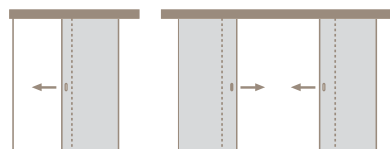

BASIC tolóajtó,
Fal előtt futó „Vor der Wand laufend”,
egy-, illetve kétszárnyú kialakítással.

A fal előtt futó tolóajtó kialakítás szintén lehetséges tömör fenyő ajtó típusokból.