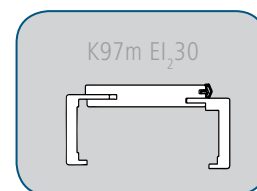

Tokkialakítás

Tűzgátlás, hanggátlás, betörés elleni védelem:

A JELD-WEN megoldást kínál ebben az esetben is..

Típus	Klímakategória EN	Hanggátlás	Tűzgátlás	Betörésgátlás WK2 (RC2) opcionális
Visit 1 EI₂30	A2	36 db (Tol. -2)	EI30	Igen
Visit 3 EI₂30	C2		EI30	Igen