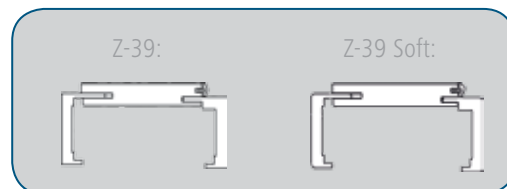

A furnér alapanyag gondos válogatás után kerül szakszerűen összeforgatva az ajtólapra és a tokra.

JELD-WEN INFO:

A furnéros ajtók esetében modern technológiával, élben ragasztott megoldással készül a furnérteríték.