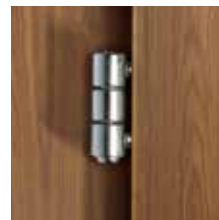

6 ponton záródó

Csúszósínes ajtócsukló

Biztonságosan nyitható:

Választható pótzárral.
Biztonsági retesszel.

Biztonságos záródás:

Nincsen támadási felülete a betörő szerszámoknak.
London típusú kilincs: gomb-kilincs, vagy kilincs-kilincs kialakításban.
Rendelhető felfúrás elleni védelemmel vagy nélkül!