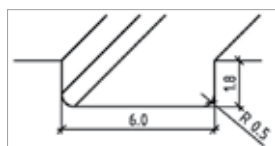

Motiv marási adatok

Z-39 Fehérlakk: Z-39 Soft Fehérlakk: