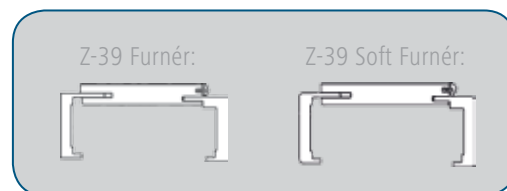

39MM-LA típus bükk furnéros

Tölgy
lakkozottDió
lakkozott

Fehérlakkozott

Juhar
lakkozottBükk
lakkozottMahagóni
lakkozott

Kerekített él

Sarkos él

Csőreges
térkitöltésPapírrács
térkitöltés

A prémium kategóriás, exkluzív furnéros ajtókat a nemes fák különböző típusaiból, változatos üveghely-kialakításokkal kínáljuk.