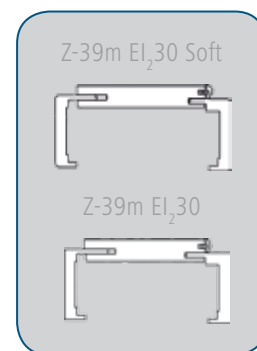

Tokkialakítás

Visit típus CPL felülettel is rendelhető a következő színekben: