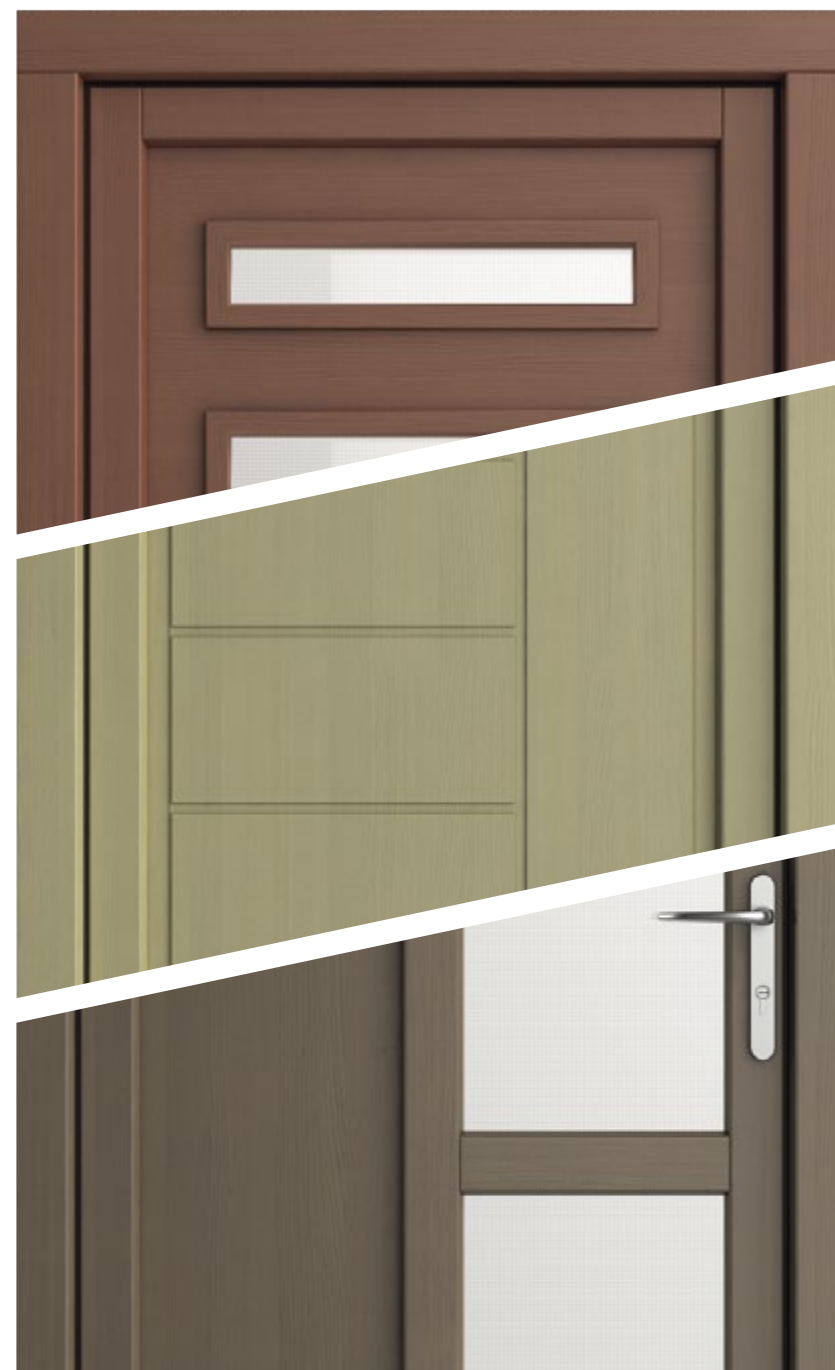

KORTALAN BEJÁRATI AJTÓK

Azok is megtalálhatják választékunkban a nekik tetszőt, akik egyetlen stílus mellett sem szeretnék elkötelezni magukat. Nekik ajánljuk a páratlan eleganciát tükröző, bármelyik építészeti irányzathoz remekül passzoló kortalan és időtálló bejárati ajtóinkat.

IDŐTÁLLÓ
ELEGANCIA