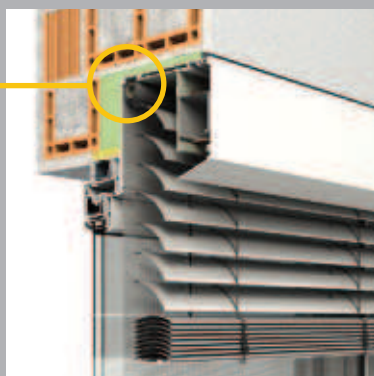

Ablak elé szerelhető zsaluziák

A külsőtokos redőnyökhöz hasonlóan a ROMA külsőtokos zsaluzia rendszerek is a nyílászáró előtt kerülnek felszerelésre. Ennek köszönhetően a két külsőtokos rendszer egymással kombinálható. A jól megtervezett helykihasználás miatt –

a motor a lamellacsomag előtt található – komplett rendszerek alakíthatók ki, melyben akár egy beépített szúnyogháló is gond nélkül elfér.

A ROMA külsőtokos zsaluzia-rendszerei alapkivitelben motoros meghajtással készülnek.

A lamellák szíkinálatát a 33. oldalon találja

RONDO.XP- RS az újonnan kifejlesztett DBL-lamellával és naphálóval

QUADRO.XP- RS az újonnan kifejlesztett DBL-lamellával és naphálóval

Beépíthető szúnyogháló

PENTO.XP- RS

INTEGO.XP- RS (alapja a QUADRO.XP- RS)

ÚJDONSÁG

Felül: Távirányítás a maximális kényelemért
Középen: szél-fény érzékelő.
Erős szél esetén visszahúzza a lamellákat, napfény esetén automatikusan zárja a lamellákat.
Alsó kép: Az újonnan kifejlesztett DBL-lamellák