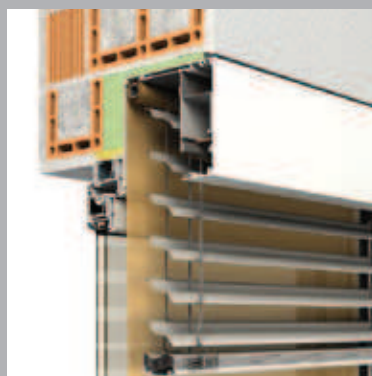

Ablak elé szerelhető zsaluziák

A külsőtokos redőnyökhöz hasonlóan a ROMA külsőtokos zsaluzia rendszerek is a nyílászáró előtt kerülnek felszerelésre. Ennek köszönhetően a két külsőtokos rendszer egymással kombinálható. A jól megtervezett helykihasználás miatt –

a motor a lamellacsomag előtt található – komplett rendszerek alakíthatók ki, melyben akár egy beépített szúnyogháló is gond nélkül elfér.

A ROMA külsőtokos zsaluzia-rendszerei alapkivitelben motoros meghajtással készülnek.

A lamellák szíkinálatát a 33. oldalon találja

RONDO.XP- RS az újonnan kifejlesztett DBL-lamellával és naphálóval

QUADRO.XP- RS az újonnan kifejlesztett DBL-lamellával és naphálóval

Beépíthető szúnyogháló

PENTO.XP- RS

INTEGO.XP- RS (alapja a QUADRO.XP- RS)

ÚJDONSÁG

Felül: Távirányítás a maximális kényelemért
Középen: szél-fény érzékelő.
Erős szél esetén visszahúzza a lamellákat, napfény esetén automatikusan zárja a lamellákat.
Alsó kép: Az újonnan kifejlesztett DBL-lamellák