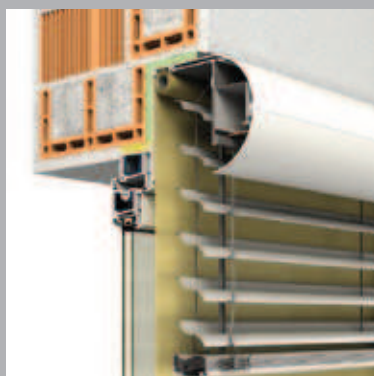

Ablak elé szerelhető zsaluziák

A külsőtokos redőnyökhöz hasonlóan a ROMA külsőtokos zsaluzia rendszerek is a nyílászáró előtt kerülnek felszerelésre. Ennek köszönhetően a két külsőtokos rendszer egymással kombinálható. A jól megtervezett helykihasználás miatt –

a motor a lamellacsomag előtt található – komplett rendszerek alakíthatók ki, melyben akár egy beépített szúnyogháló is gond nélkül elfér.

A ROMA külsőtokos zsaluzia-rendszerei alapkivitelben motoros meghajtással készülnek.

A lamellák szíkinálatát a 33. oldalon találja

RONDO.XP- RS az újonnan kifejlesztett DBL-lamellával és naphálóval

QUADRO.XP- RS az újonnan kifejlesztett DBL-lamellával és naphálóval

Beépíthető szúnyogháló

PENTO.XP- RS

INTEGO.XP- RS (alapja a QUADRO.XP- RS)

ÚJDONSÁG

Felül: Távirányítás a maximális kényelemért
Középen: szél-fény érzékelő.
Erős szél esetén visszahúzza a lamellákat, napfény esetén automatikusan zárja a lamellákat.
Alsó kép: Az újonnan kifejlesztett DBL-lamellák