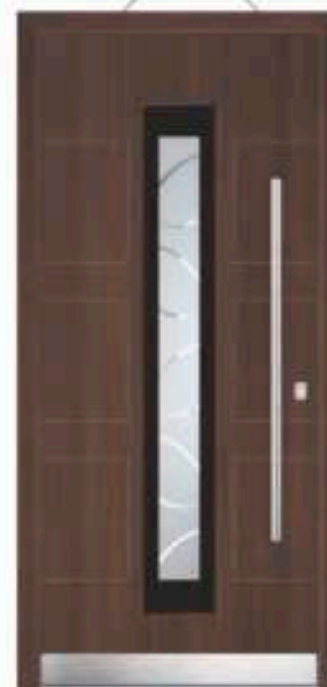

Modell/ Model PORTO
FD/ WD NUSSBAUM DUNKEL FS/ WALNUT DARK FS
Verglasung/ Glass DPH
Applikation Float Sicherheitsglas/ emailiert RAL 9005/
Application Float Einm tempered enamelled RAL 9005
Griff/ Handle DCR 115h
Rosette RKP 50
Desgrasche/ Door protection PZC II