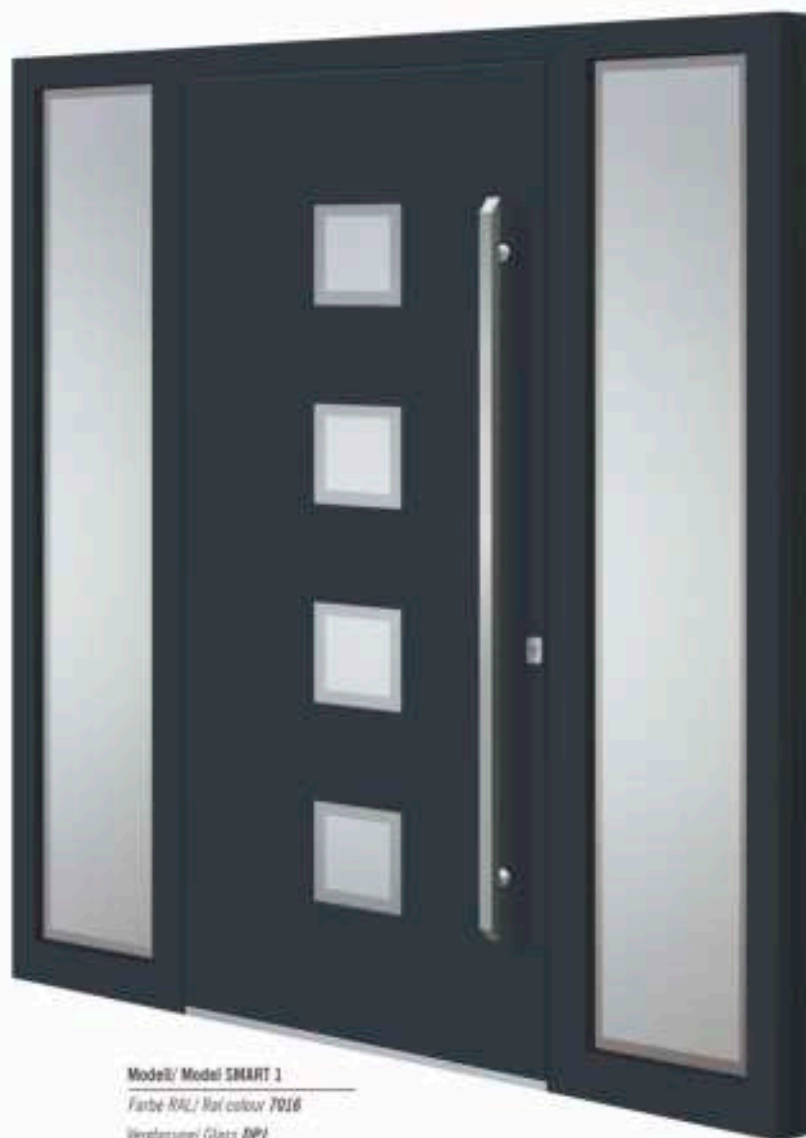

SMART 1

*Dieses Modell ist auch in PVC-Ausführung erhältlich
This model is available also as PVC panel*

Modell/ Model SMART 1
Farbe RAL/ Ral colour 7016
Verglasung/ Glass DPI
Griff/ Handle KPR 160h
Rosette RKP 50
Seitenfel links und rechts/ Side glass left and right DPI