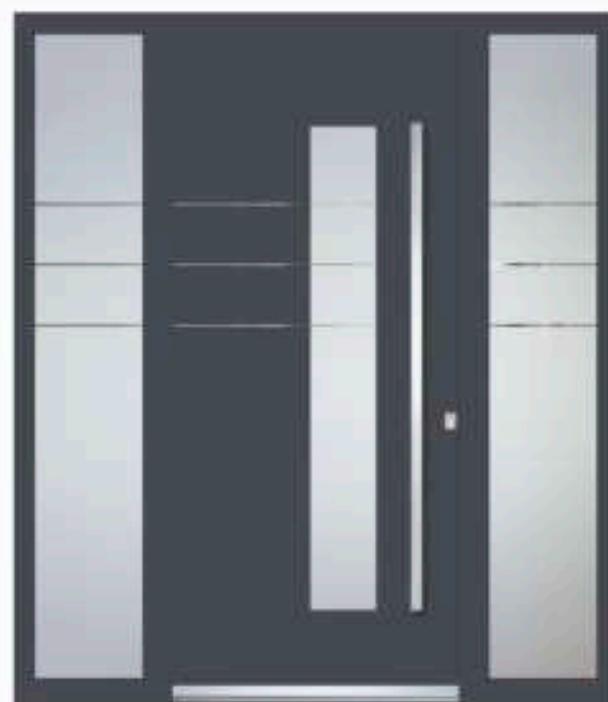

Modell AVEIRO 4

Farbe RAL 7024
Verglasung DPW
Intarsien POLIERT
Griff KPK 160h
Rosette RKP 50
Designmodell LDP 50
Seitenteil links und rechts DPN

Modell AVEIRO 4

Ral colour 7024
Glass DPW
Inlays POLISHED
Handle KPK 160h
Rosette RKP 50
Door protection LDP 50
Side glass left and right DPN

AVEIRO 4 -
Intarsien 4mm,
ein- oder zweifarbig

AVEIRO 4 -
Inlays 4mm,
one- or two-coloured