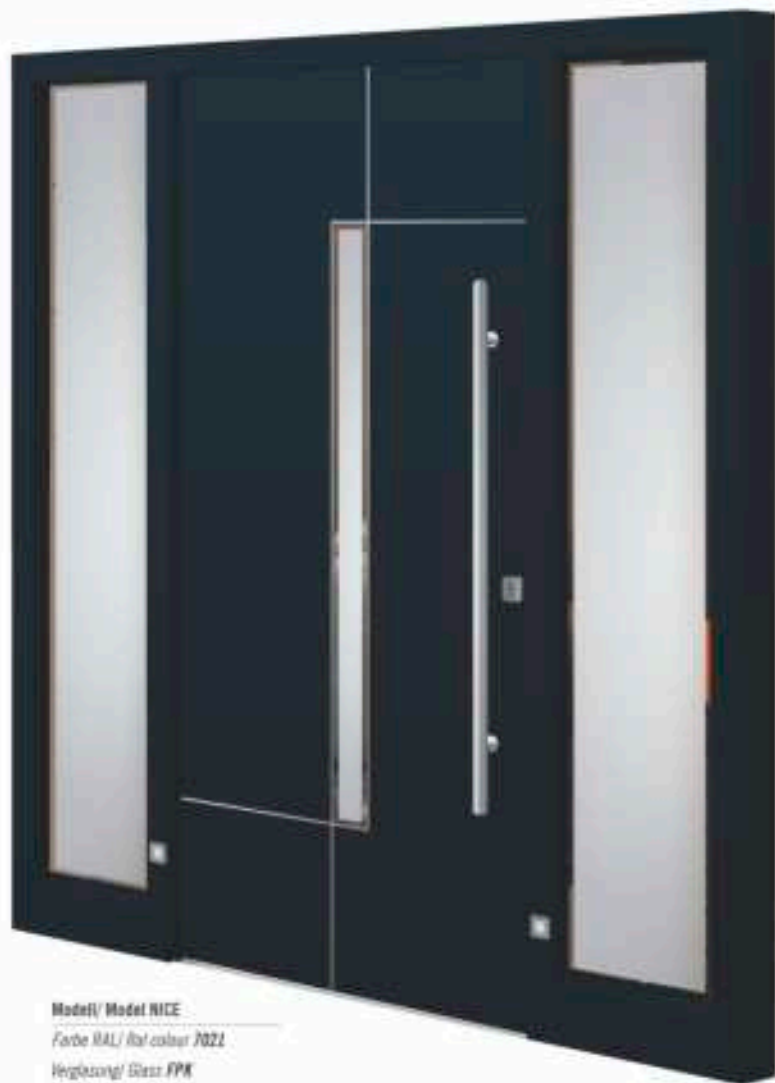

Modell/ Model **HELSINKI**
 Farbe RAL/ Ral colour **7043**
 Verglasung/ Glass **DPJ**
 Applikation/ Application **POLIERT/ POLISHED**
 Griff/ Handle **DPR 115B**
 Rosette **RPP 50**
 Seitenteil links und rechts/ Side glass left and right **DPJ**
 Sicherheit/ Security **AFS**