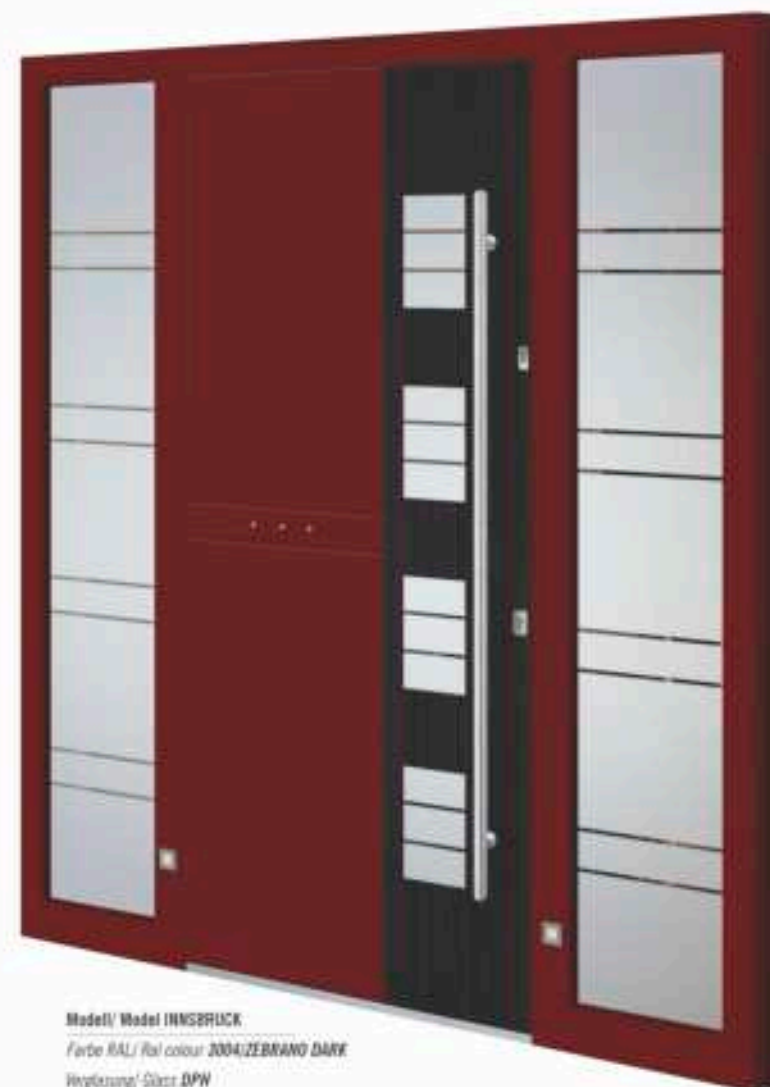

Modell/ Model **INNSBRUCK**
Farbe RAL/ Ral colour **2004/ZEBRANO DARK**
Verglasung/ Glass **DPW**
Griff/ Handle **OCR 160h**
Rosette **RKP 50**
Seitenteil links und rechts/ Side glass left and right **DPW**
Sicherheit/ Security **AF5**
LED Beleuchtung/ LED Lights **LDK**