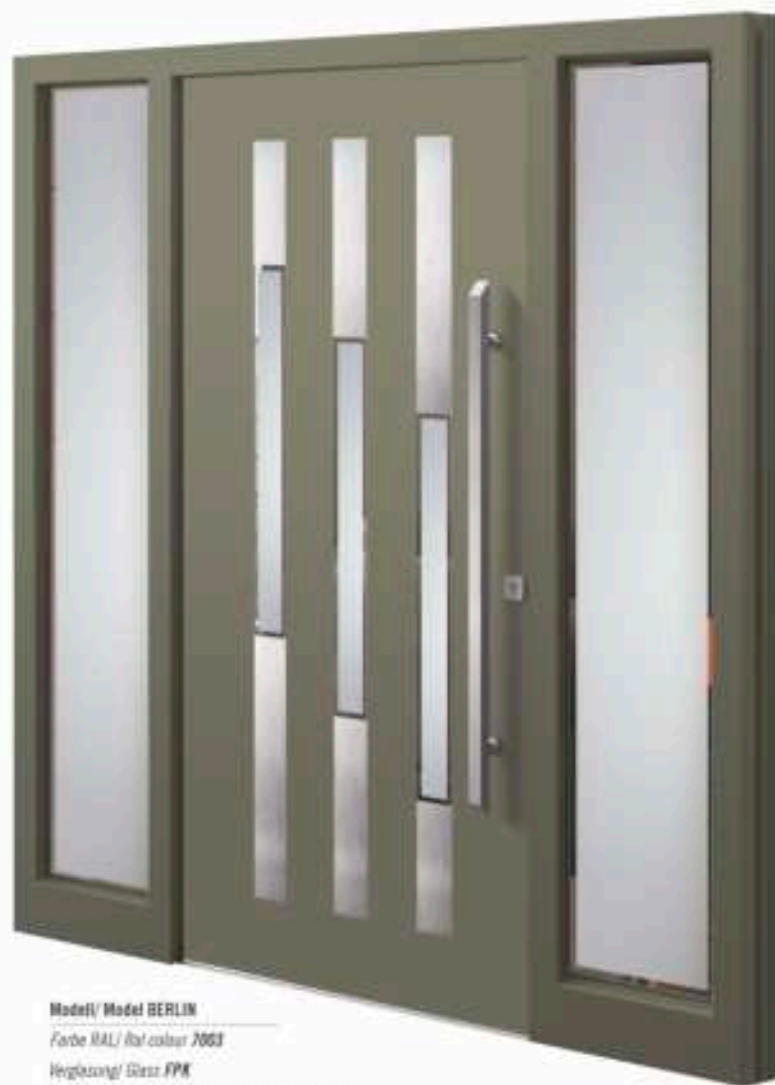

BERLIN

*Dieses Modell ist auch in PVC-Ausführung erhältlich
This model is available also as PVC panel*

Modell/ Model BERLIN

Farbe RAL/ Ral colour 7063

Verglasung/ Glass FPK

Anwendung/ Application **GEBÜRSTET/ BRUSHED**

Griff/ Handle **KGR 115h**

Rosette **RPP 50**

Seitenteil links und rechts/ Side glass left and right **FPK**