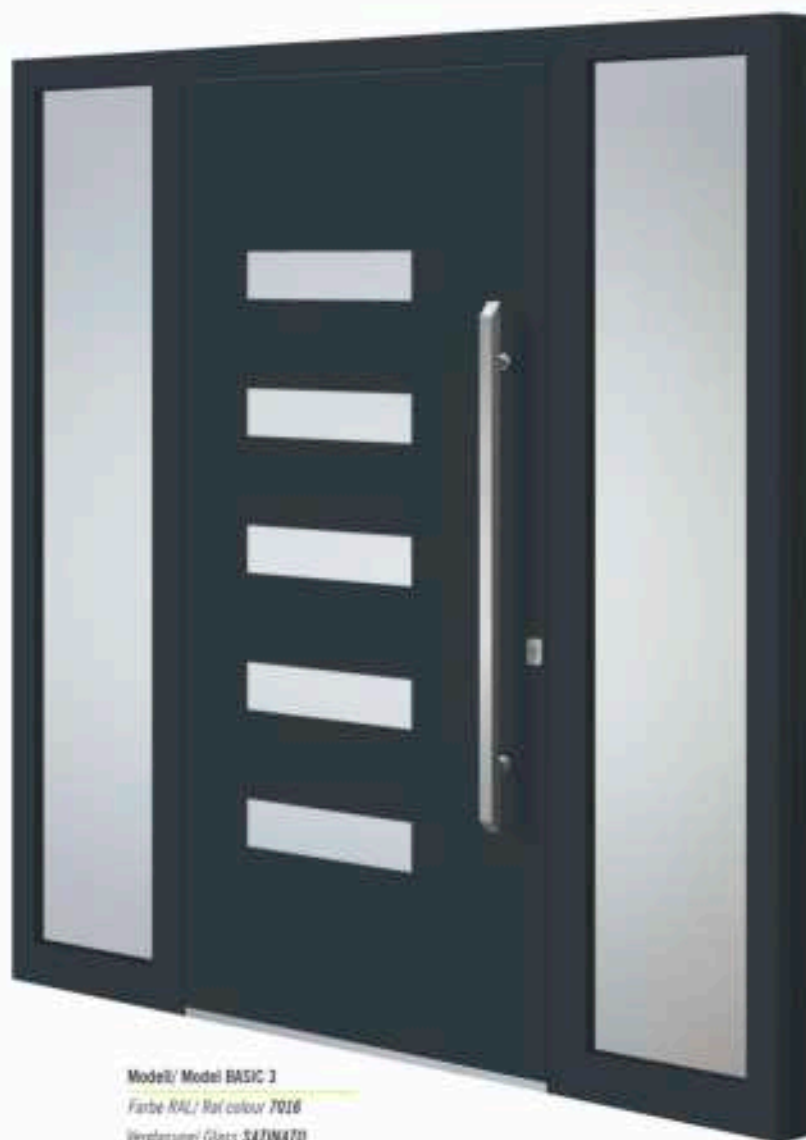

BASIC 3

*Dieses Modell ist auch in PVC-Ausführung erhältlich
This model is available also as PVC panel*

Modell/ Model BASIC 3

Farbe RAL/ Ral colour 7016

Verglasung/ Glass SATINATO

Griff/ Handle KPK 115h

Rosette RKP 50

Seitenstil links und rechts/ Side glass left and right SATINATO