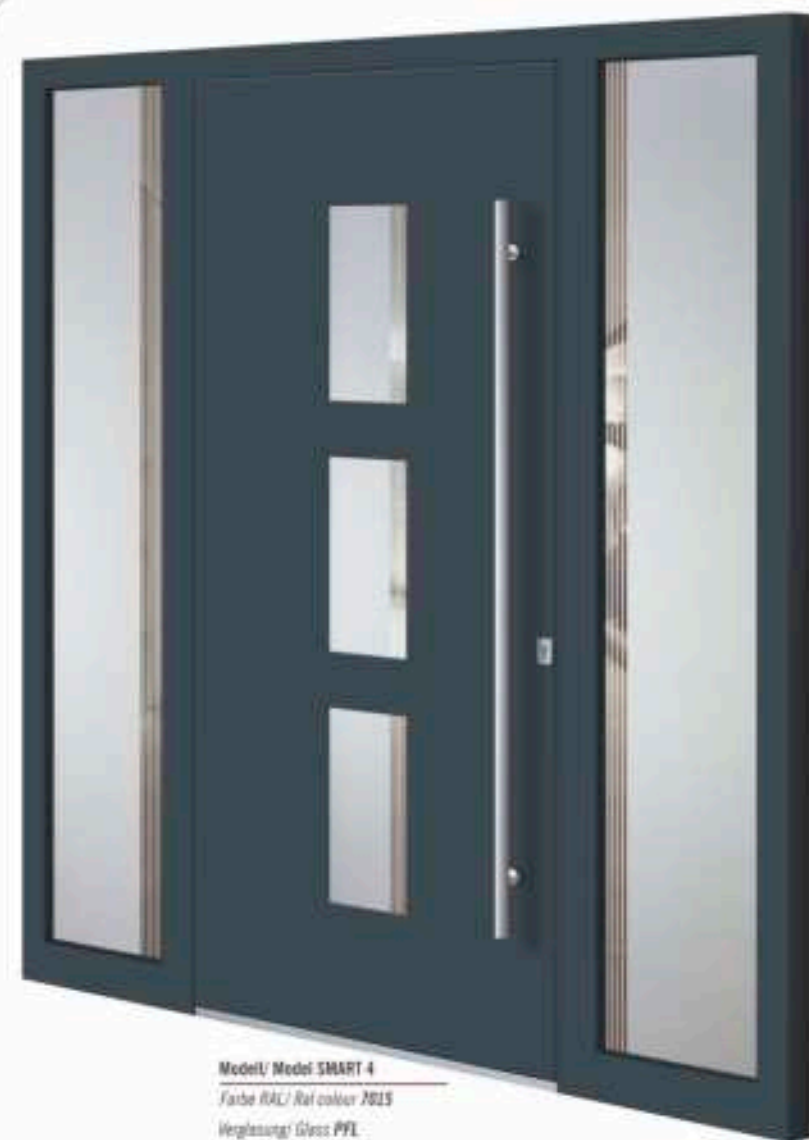

Modell/ Model SMART 4
Farbe RAL/ Ral colour 7015
Verglasung/ Glass **PFL**
Griff/ Handle **OPR 160h**
Rosette **RAP 50**
*Seitenfall links und rechts/ Side glass left and right **PFL***