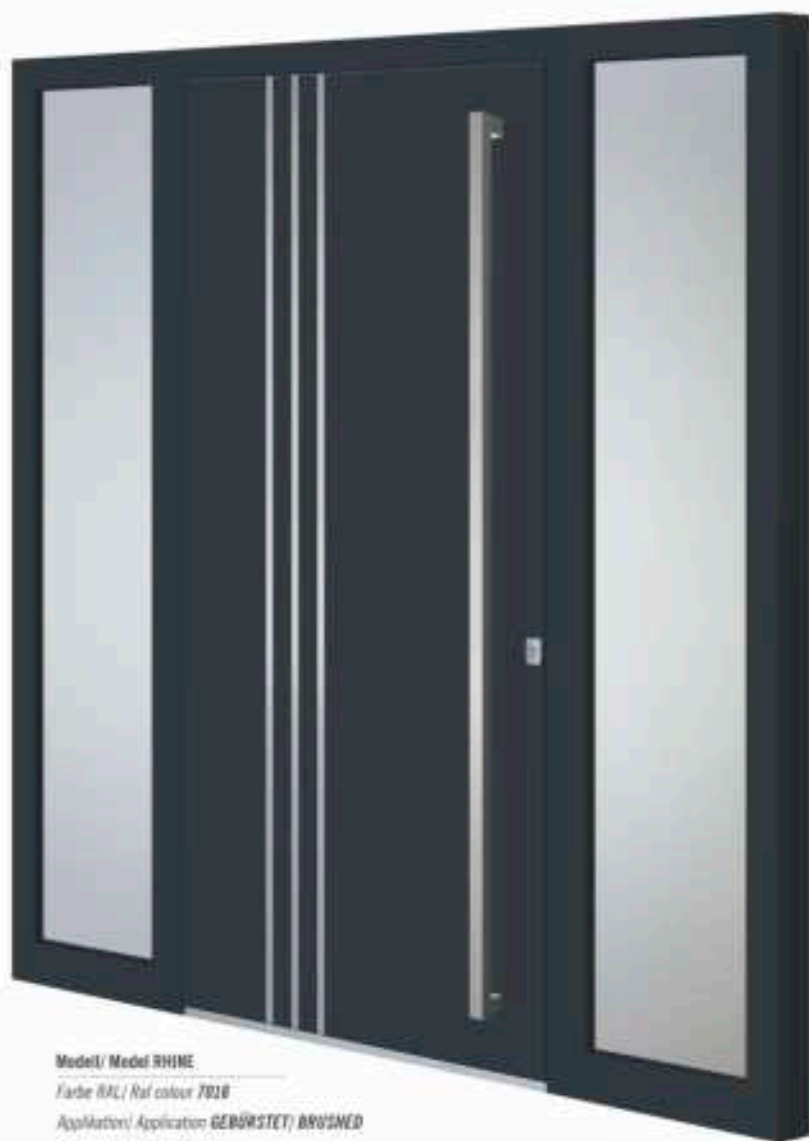

Modell/ Model RHINE
Farbe RAL/ Ral colour 7018
Applikation/ Application GEBÜRSTET/ BRUSHED
Griff/ Handle RCH 190h
Rosette RKP 50
Seitenteil links und rechts/ Side glass left and right FS