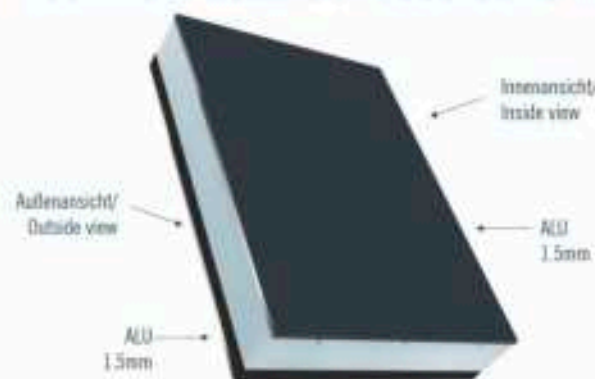

**Technische Daten von dekorativen Haustürfüllungen Simple/
Technical details of decorative fillings Simple**

**Beidseitig 1.5mm Aluminium/
Both sided AL 1.5mm**
Türfüllungsmaße/ Filling dimensions:
Standardgröße/ Basic: 850x2000mm
Sondergrößen/ Special: 900x2100mm,
1100x2200mm

Querschnitt der Türfüllung: beidseitig ALU-Platten, dazwischen verklebtes extrudiertes Polystyrol als Dämmung, deren Stärke abhängig von der Stärke der Türfüllung ist. Standardstärken sind 24, 36 oder 40mm. Weitere Stärken auf Anfrage.

Filling cross-section - both sided aluminium plates - in between is glued extruded polystyrol insulation. Thickness of insulation depends on the thickness of the filling. Thickness is standardly 24, 36 or 40mm. Different thickness can be specially ordered.

**Technische Daten von dekorativen Haustürfüllungen Basic und Smart
Technical details of decorative fillings Basic and Smart**

	BASIC	SMART
AUSFÜHRUNG 1: ALU - Einsatzfüllung	Innen Platte 2mm oder 3mm (Bei Türfüllungen mit beidseitigen Applikationen und/oder Nuten ALU Platte Stärke von 3mm)	- Innen Platte 1.5mm - Außen Platte 2mm
AUSFÜHRUNG 2: ALU - Einseitige Aufsatzfüllung	Innen Platte 2mm oder 3mm (Bei Türfüllungen mit beidseitigen Applikationen und/oder Nuten ALU Platte Stärke von 3mm)	- Innen Platte 1.5mm - Außen Platte 3mm
AUSFÜHRUNG 3: ALU - Beidseitige Aufsatzfüllung	Innen Platte 2mm oder 3mm (Bei Türfüllungen mit beidseitigen Applikationen und/oder Nuten ALU Platte Stärke von 3mm)	- Innen Platte 2mm - Außen Platte 3mm
AUSFÜHRUNG 4: PVC - Einsatzfüllung		- Innen Platte 3mm - Außen Platte 3mm