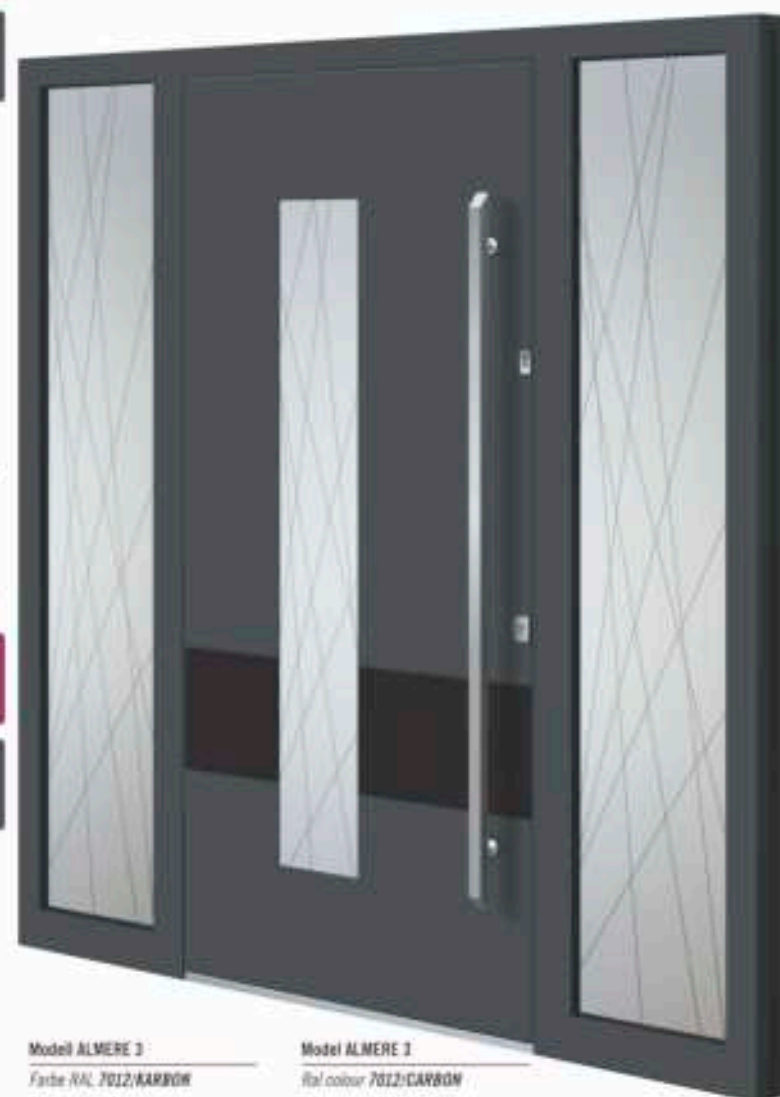

Modell ALMERE 3
Farbe RAL 7012/KARBON
Verglasung LDP
Griff KPF 160h
Rosette RKP 50
Sicherheit AFS

Modell ALMERE 3
Ral colour 7012/CARBON
Glass LDP
Handle KPF 160h
Rosette RKP 50
Side glass left and right LDP
Security AFS