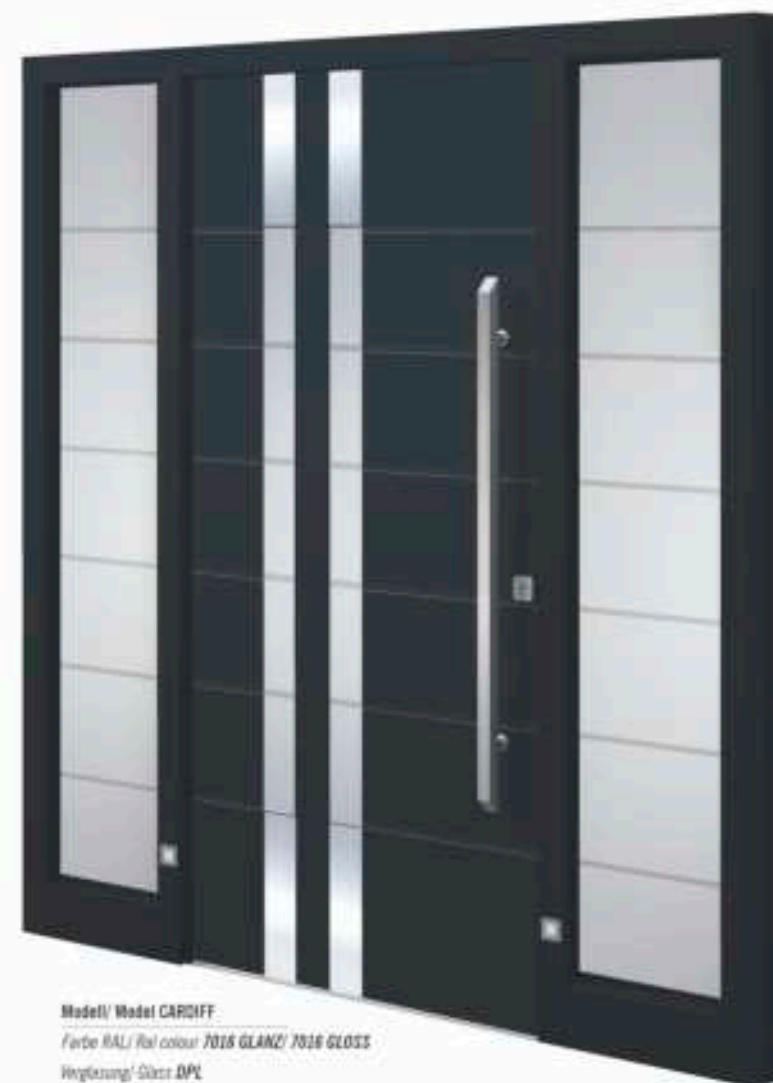

Modell/ Model **CARDIFF**
Farbe RAL/ Ral colour **7016 GLANZ/ 7016 GLOSS**
Verglasung/ Glass **DPL**
Applikation/ Application **POLIERT/ POLISHED**
Griff/ Handle **KPR 115A**
Rosette **RPP 50**
Seitenteil links und rechts/ Side glass left and right **DPL**
LED Beleuchtung/ LED Lights **LDN**