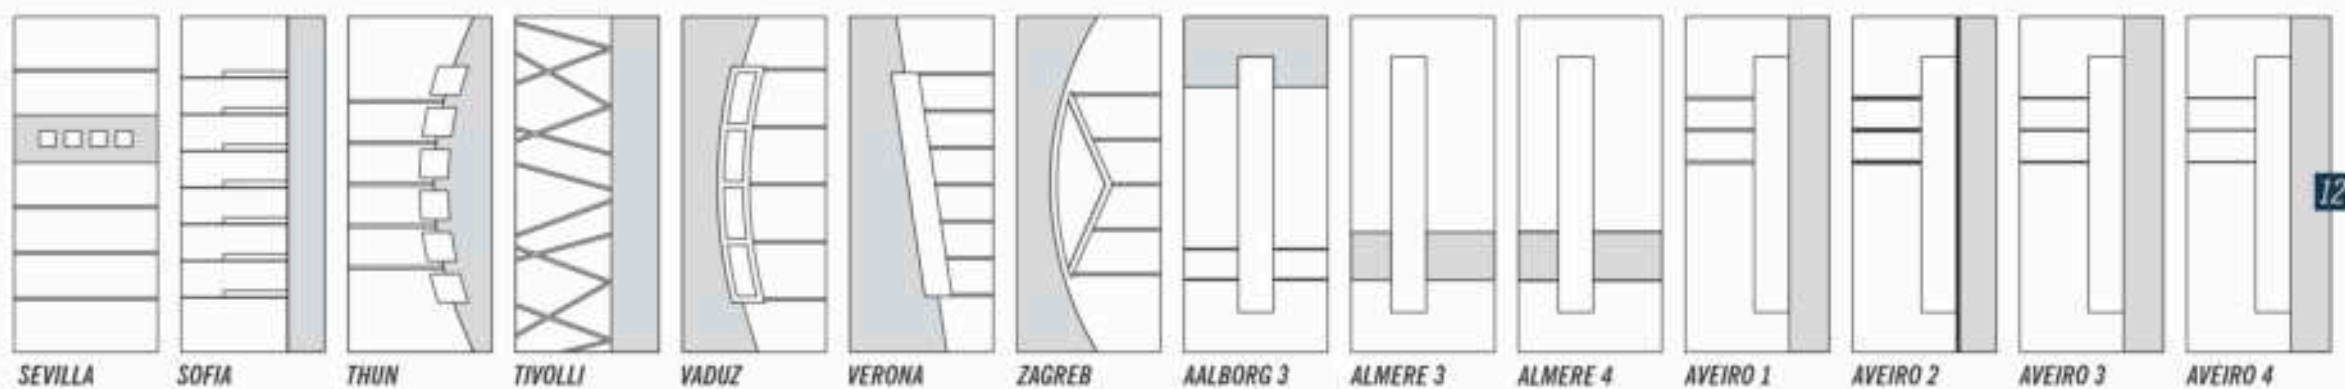

Position des Zusatzdekors/der Zusatzplatte auf einer zweifarbigen Türfüllung/ Position of additional decor/board on two-coloured panels
Dunklere Teile der Türfüllung bezeichnen einen Zusatzdekor, bzw. eine Zusatzplatte./ Darker parts of panel mark an additional decor, i.e. board.