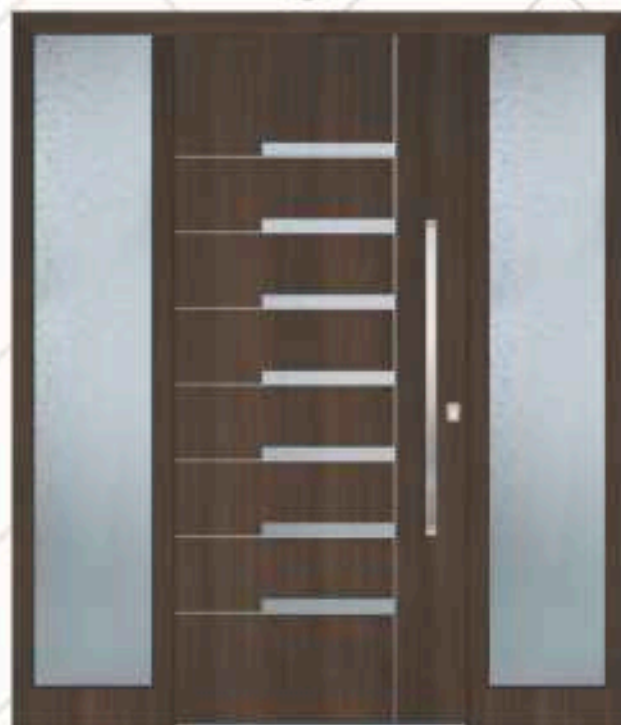

Modell/ Model **SOFIA**
Holz/ HO NUSSEBAUM DUNKEL FS/ WALNUT DARK FS
Verglasung/ Glass **MADRAS 040**
Inlays/ Inlays **GEBÜRSTET/ BRUSHED**
Griff/ Handle **KCR 950h**
Rosette **RKP 50**
Seitenglas links und rechts/ Side glass left and right **MADRAS 040**