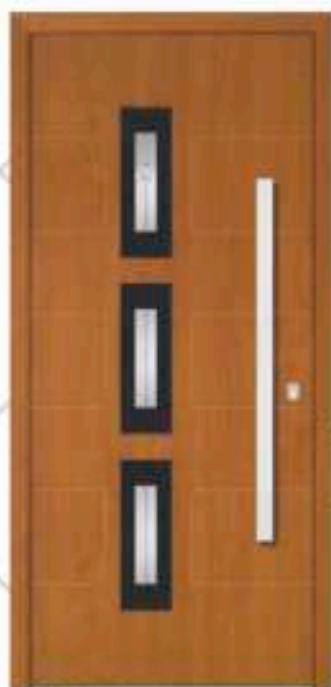

Modell/ Model MONACO
HU/VI GOLDEN OAK FS
Verglasung/ Glass PFB
Applikation Float Sicherheitsglas/emailliert RAL 9005/
Application Float Emrn tempered enamelled RAL 9005
Griff/ Handle DOS 115h
Rosette RRP 50