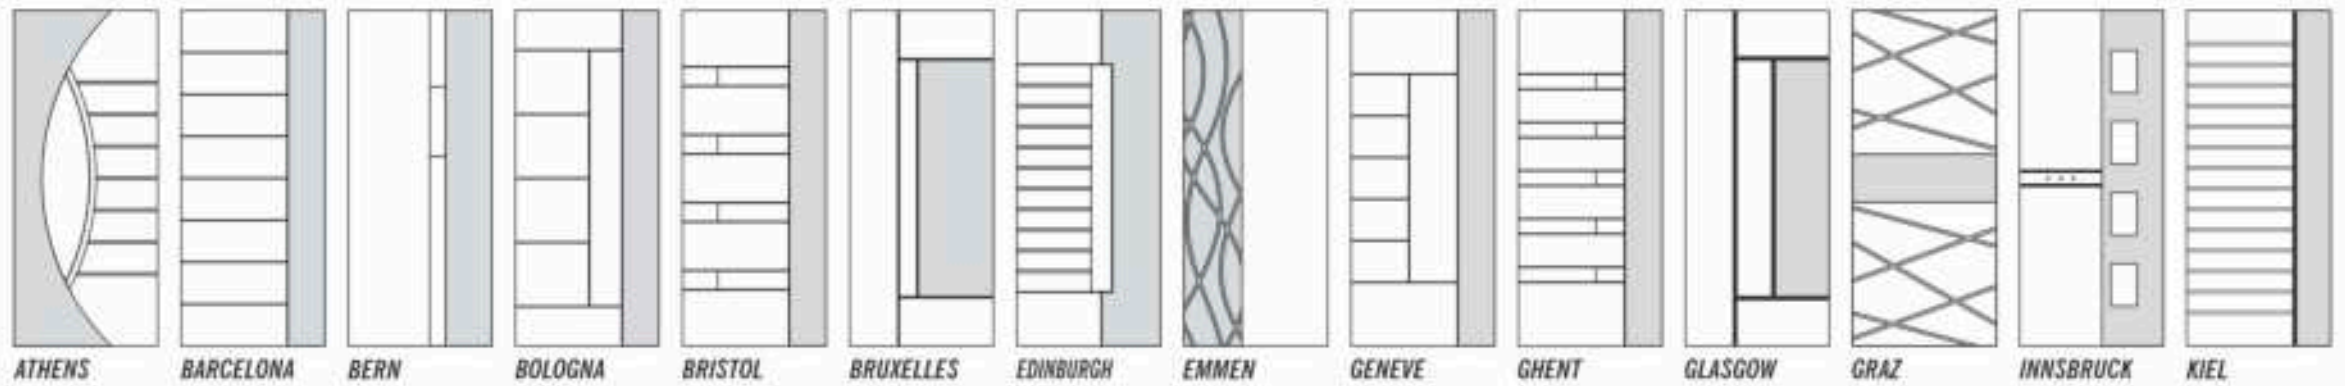

Position des Zusatzdekors/der Zusatzplatte auf einer zweifarbigen Türfüllung/ Position of additional decor/board on two-coloured panels
Dunklere Teile der Türfüllung bezeichnen einen Zusatzdekor, bzw. eine Zusatzplatte./ Darker parts of panel mark an additional decor, i.e. board.