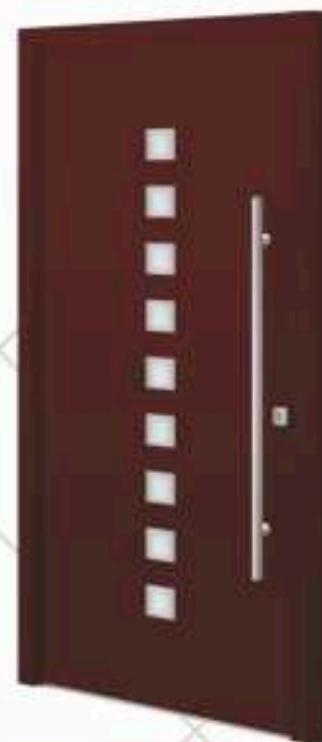

Modell/ Model TORINO

Farbe RAL/ Ral colour 3009

Verglasung/ Glass DPP

Griff/ Handle DPE 115h

Rosette RRP 50