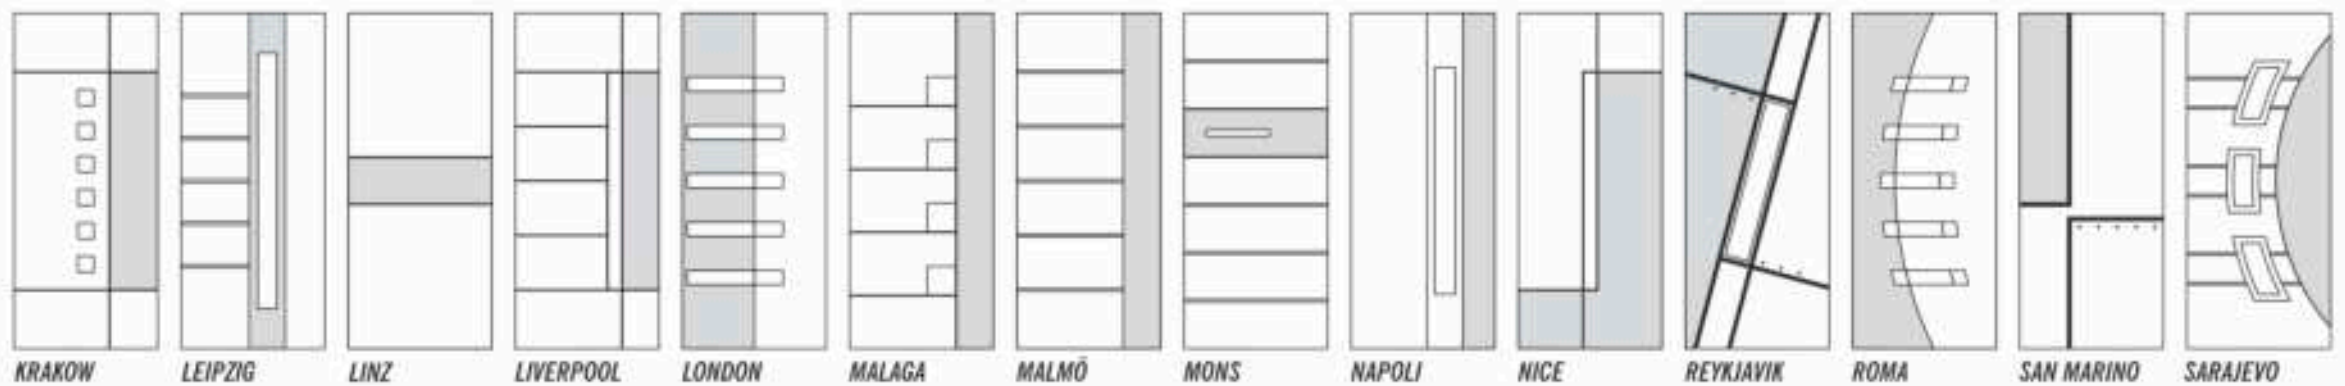

Position des Zusatzdekors/der Zusatzplatte auf einer zweifarbigen Türfüllung/ Position of additional decor/board on two-coloured panels
Dunklere Teile der Türfüllung bezeichnen einen Zusatzdekor, bzw. eine Zusatzplatte./ Darker parts of panel mark an additional decor, i.e. board.