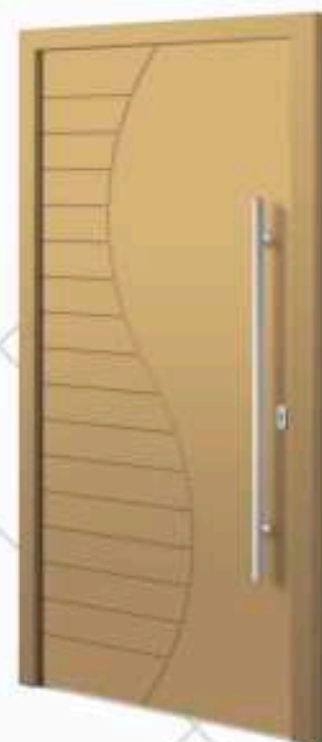

Modell/ Model ELBE
Farbe RAL/ Ral colour 1002
Griff/ Handle DPR 115h
Rosette ROP 50