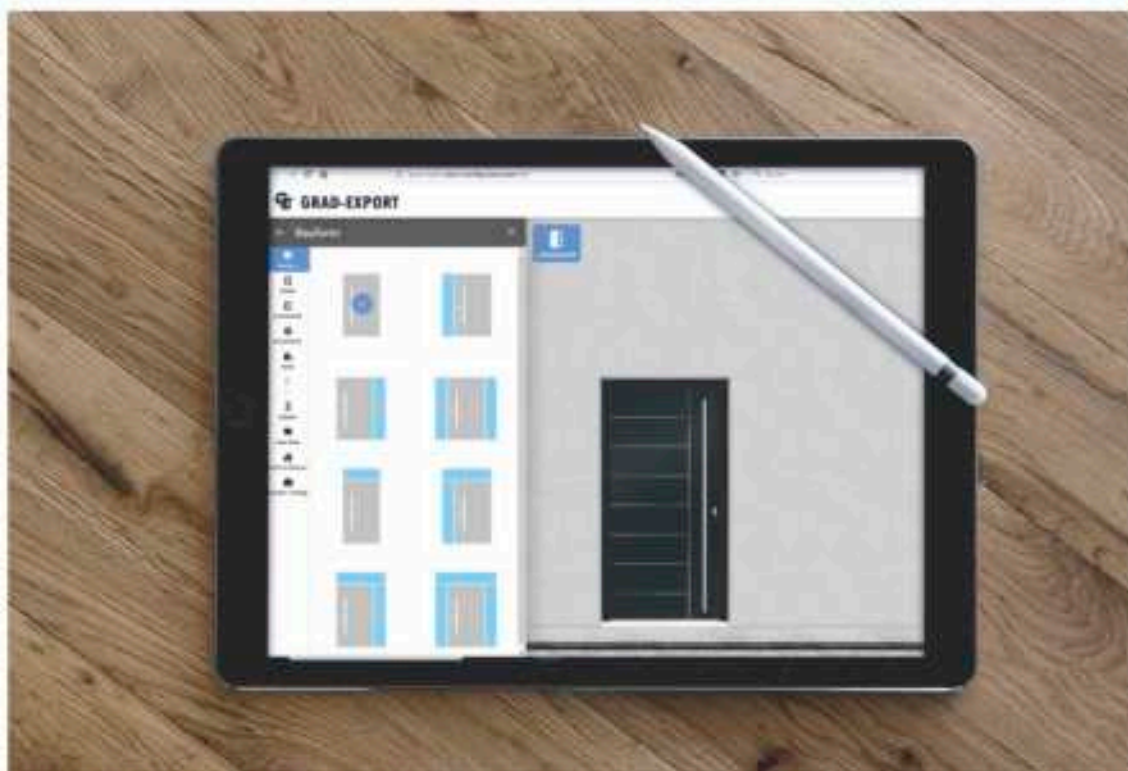

Sie müssen über viele Parameter nachdenken, wenn Sie eine Entscheidung über das Aussehen des Hauseingangs treffen wollen. Sie werden diese Entscheidung für einen längeren Zeitraum nicht ändern, also sollten Sie es auf jeden Fall langsam, mit Berücksichtigung auf das bestehende Aussehen, sowie die Wünsche und Bedürfnisse Ihrer Familie, überdenken.

GRAD-EXPORT bietet Ihnen die Möglichkeit, selbst in ein paar einfachen Schritten eine dekorative Haustürfüllung zu entwerfen.

Mit Hilfe vom Konfigurator bekommen Sie ein ziemlich realistisches Aussehen Ihrer Eingangstür wenn Sie die Bauform und das Modell wählen und die Dimension der Tür eingeben.

Sie können Farben, Glas, Zubehör und das Aussehen der Fassade kombinieren und zwar solange Sie nicht mit Ihrer Auswahl voll zufrieden sind.

Wenn Sie Fragen zum Konfigurator von GRAD-EXPORT haben, können Sie das tun indem Sie Ihren Händler kontaktieren.

There are lots of parameters to be considered when making decision about your house entry and how will it look like.

This decision you will not be changing for longer period of time, so you should definitely take your time with it, making sure you take in consideration current look of the house, your wants and your family needs.

GRAD-EXPORT offers you possibility to design look of decorative panel for your door in a few easy steps.

With this configurator you will get quite realistic look of your door - when you choose the type, model and door dimensions, you can combine colours, glazing, accessories and house appearance until you are completely satisfied with your final choice.

If you have any question about GRAD-EXPORT configurator, please contact our partners.