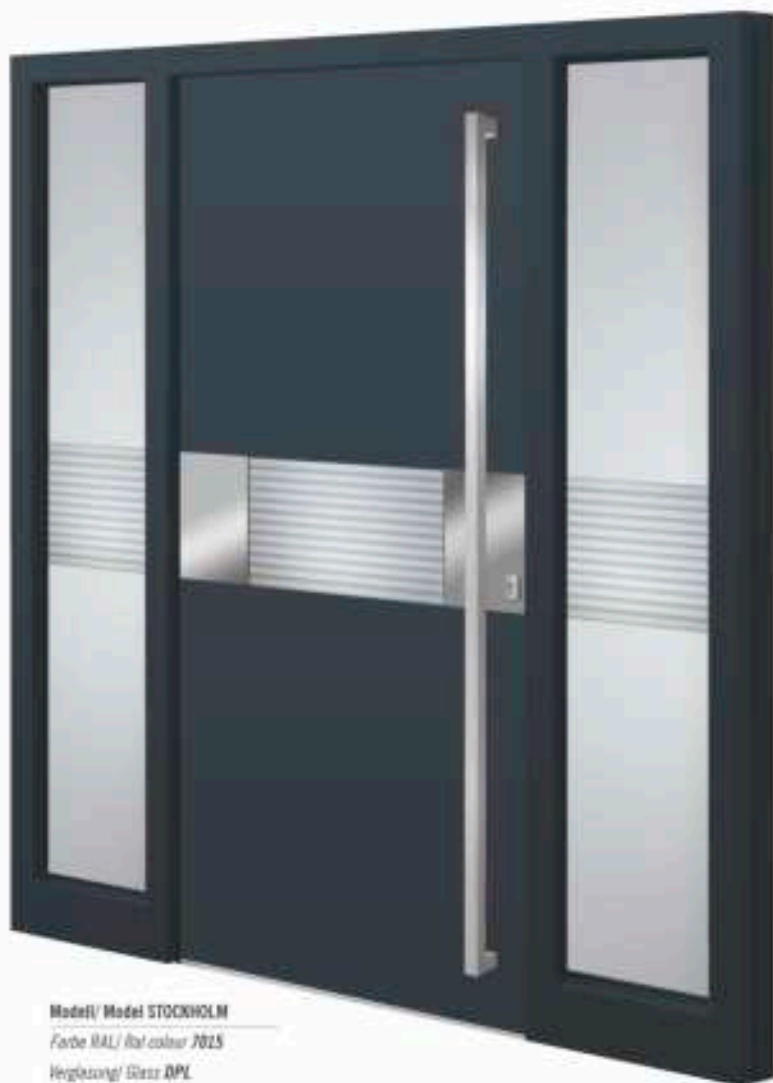

STOCKHOLM

*Dieses Modell ist auch in PVC-Ausführung erhältlich
This model is available also as PVC panel*

Modell/ Model STOCKHOLM

Farbe RAL/ Ral colour 7015

Verglasung/ Glass DPL

Anwendung/ Application POLIERT/ POLISHED

Griff/ Handle KPK 1906

Rosette RKP 50

Seitenteil links und rechts/ Side glass left and right DPL