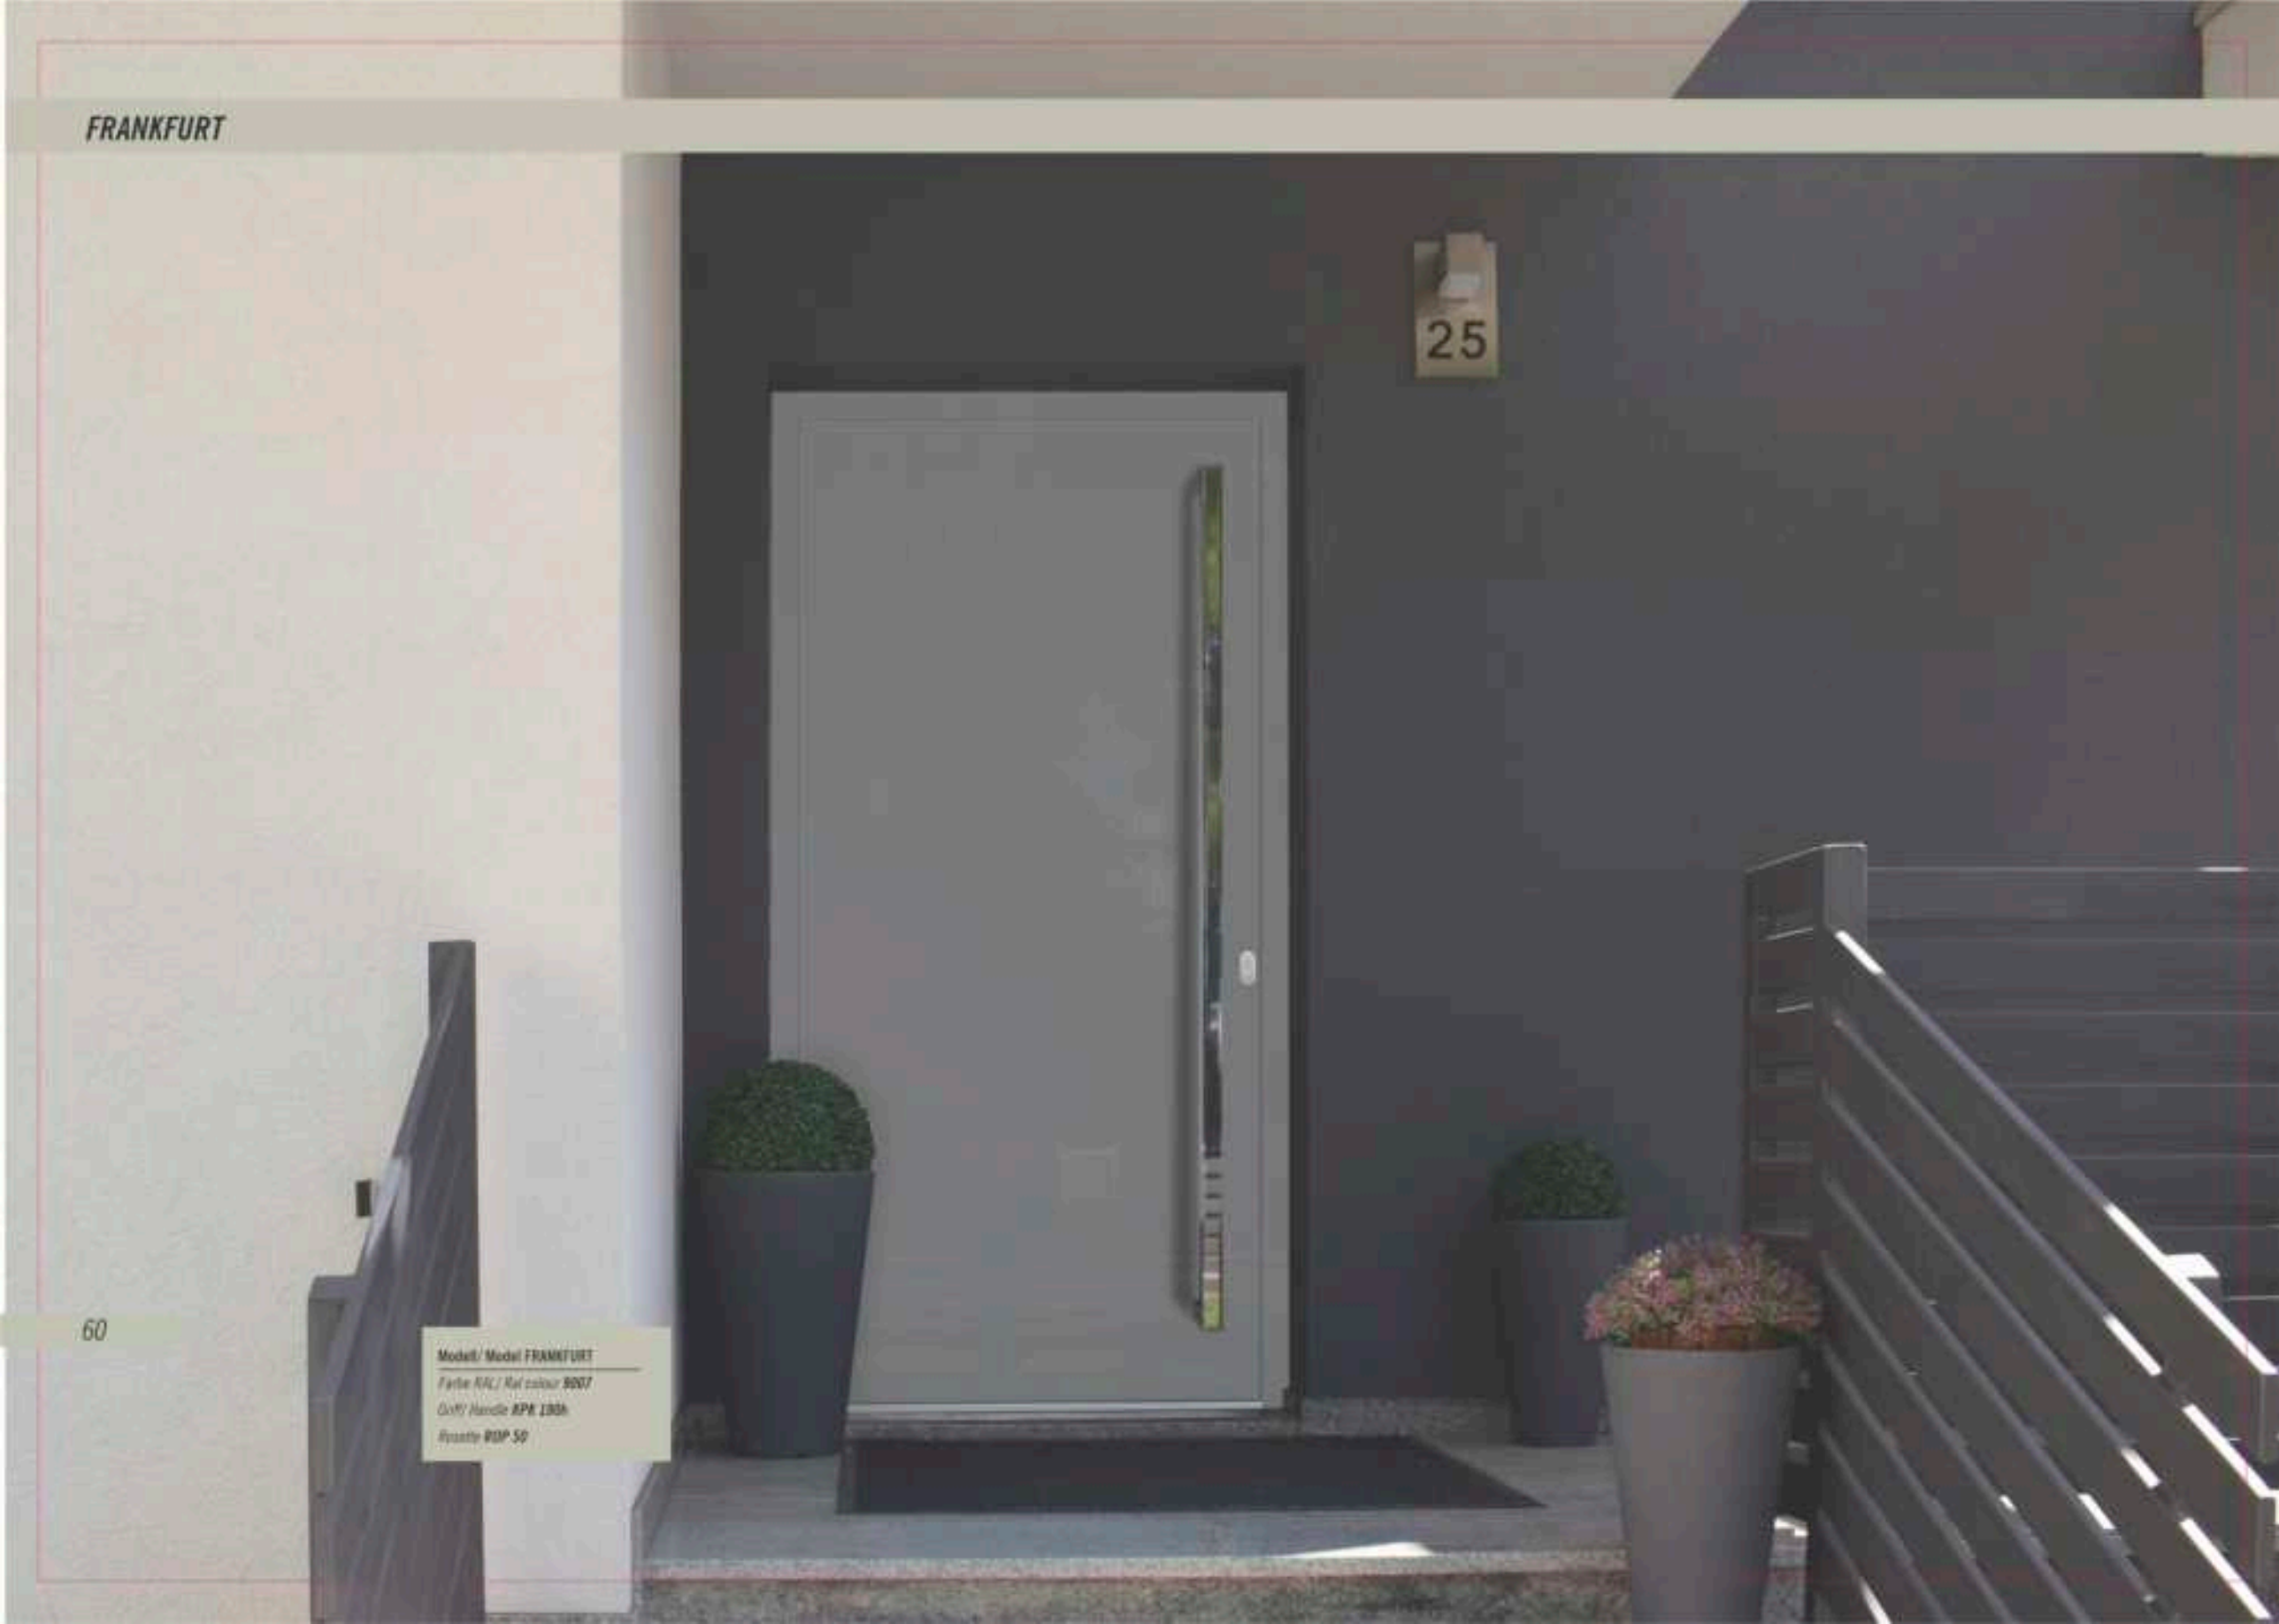

25

Modell/ Model FRANKFURT
Farbe RAL/ Ref colour 9007
Griff Handle RPK 100h
Wenble RDP 50