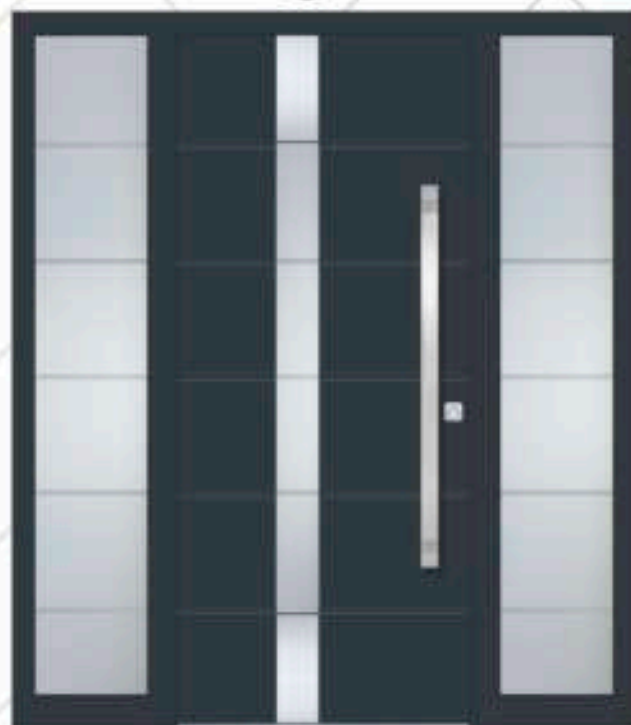

Modell/ Model HAMBURG
Farbe RAL/ Ral colour 7016 MATT/ 7016 MAT
Verglasung/ Glass **DP1**
Applikation/ Application **POLIERT/ POLISHED**
Griff/ Handle **DOX 115b**
Rosette **RPP 50**
Seitenteil links und rechts/ Side glass left and right **DP1**