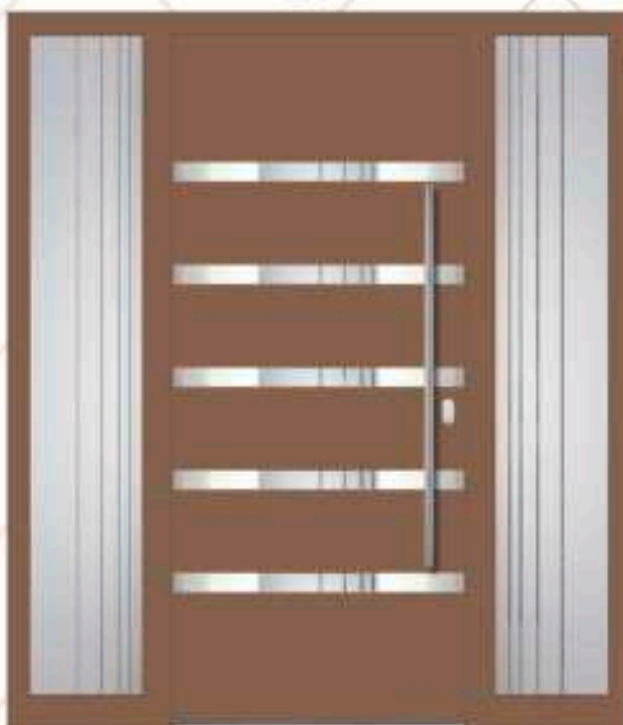

Modell/ Model LISABON
Farbe RAL/ Ral colour 8000
Verglasung/ Glass BPC
Anwendung/ Application POLIERT/ POLISHED
Griff/ Handle DPR 115h
Rosette ROP 30
Seitenteil links und rechts/ Side glass left and right DPC