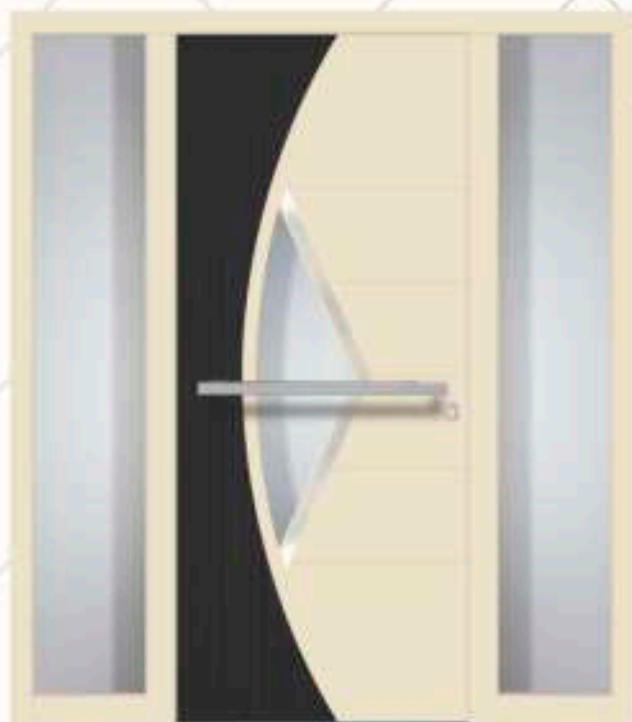

Modell/ Model ZAGREB
 Farbe RAL/ Ral colour ZEBRAND DARK/1013
 Verglasung/ Glass DPA
 Applikation/ Application POLIERT/ POLISHED
 Griff/ Handle KPK 750h WAAGRECHT/ KPK 750h HORIZONTAL
 Rosette RRP 50
 Seitenteil links und rechts/ Side glass left and right DPA