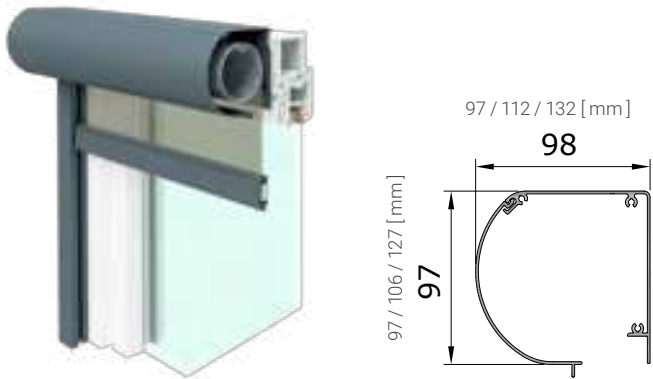

VORO ZIP BRAVO

FS ZP37VP vezetősín