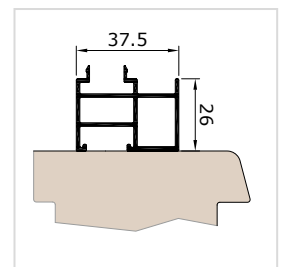

ADS26Z adaptersín

elmozdítható