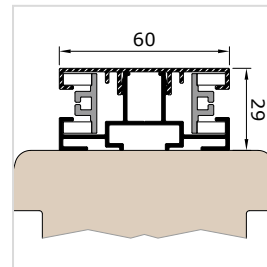

dobozméretek

vezetősínek

Z37VS vezetősín

FS Z37VP vezetősín, vakolt módoszat

FS Z60VS ikersín

Z37V vezetősín

VORO ZIP BRAVO

FS ZP37VP vezetősín