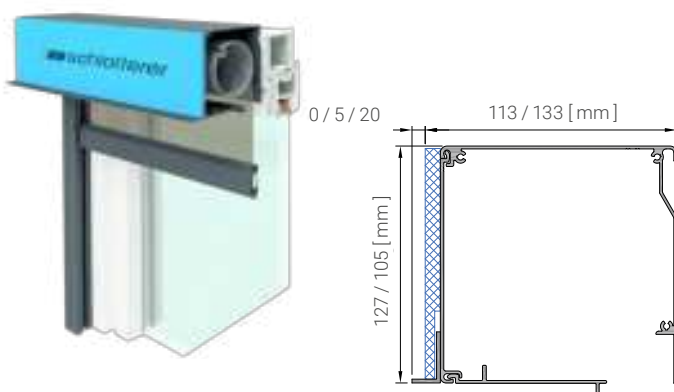

FS ZT60V Önholdó ikersín

VORO ZIP Putz-90

FS ZG37VS vezetősín, kávéra rögzíthető szerkezet

ADS26Z adaptersín

elmozdítható

ADS26ZK adaptersín

Beépítési példák

Falazat hőszigetelőrendszerrel; ZiP külső doboz opcionális záróleccípussal