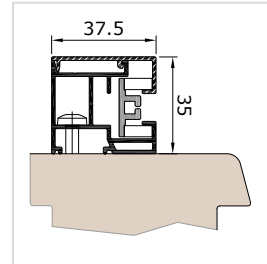

dobozméretek

vezetősínek

Z37VS vezetősín

FS Z37VP vezetősín, vakolt módoszat

FS Z60VS ikersín

Z37V vezetősín

VORO ZIP BRAVO

FS ZP37VP vezetősín