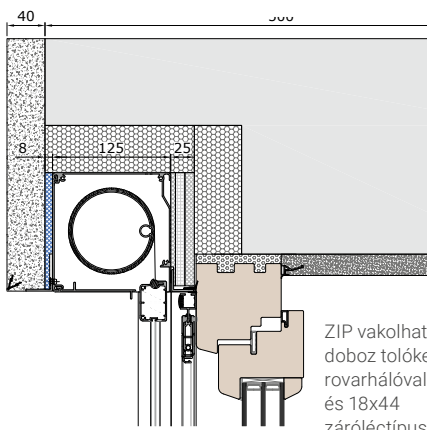

ZiP vakolható külső doboz tolékeretes rovarhálós és 18x44 záróleccípussal