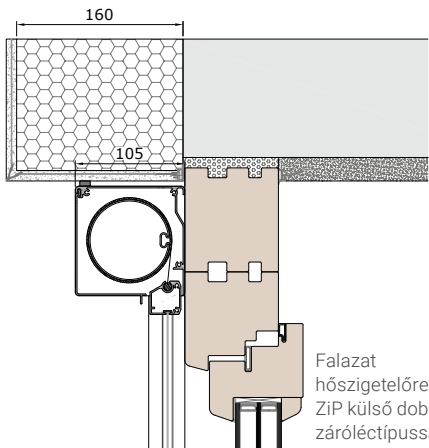

FS ZT60V Önholdó ikersín

VORO ZIP Putz-90

FS ZG37VS vezetősín, kávéra rögzíthető szerkezet

ADS26Z adaptersín

elmozdítható

ADS26ZK adaptersín

Beépítési példák

Falazat hőszigetelőrendszerrel; ZiP külső doboz opcionális záróleccípussal

ZiP külső doboz 18x44 záróleccípussal

Falazat hőszigetelő rendszerrel. ZiP külső doboz rovarvédőhálós és opcionális záróleccípussal

ZiP külső doboz BRAVO 18x44 záróleccípussal

ZiP külső doboz BRAVO 18x44 záróleccípussal