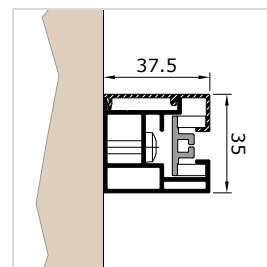

VORO ZIP Putz-90

FS ZG37VS vezetősín, kávéra rögzíthető szerkezet