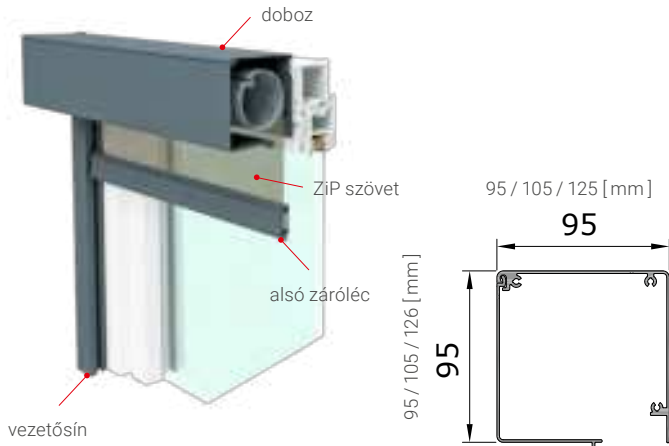

A részletekig tökéletes

VORO ZIP-90

dobozméretek

vezetősínek

Z37VS vezetősín