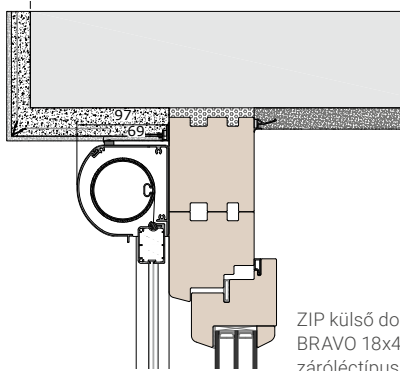

ZiP külső doboz BRAVO 18x44 záróleccípussal