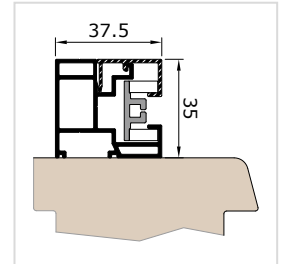

dobozméretek

vezetősínek

Z37VS vezetősín

FS Z37VP vezetősín, vakolt módoszat

FS Z60VS ikersín

Z37V vezetősín

VORO ZIP BRAVO

FS ZP37VP vezetősín