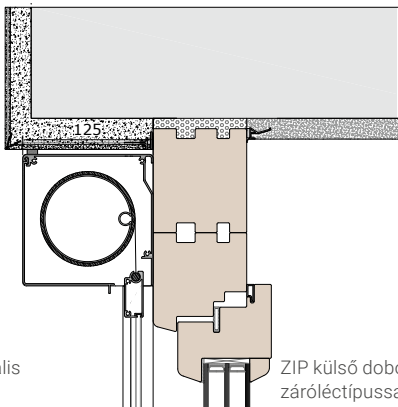

FS ZT60V Önholdó ikersín

VORO ZIP Putz-90

FS ZG37VS vezetősín, kávéra rögzíthető szerkezet

ADS26Z adaptersín

elmozdítható

ADS26ZK adaptersín

Beépítési példák

Falazat hőszigetelőrendszerrel; ZiP külső doboz opcionális záróleccípussal

ZiP külső doboz 18x44 záróleccípussal

Falazat hőszigetelő rendszerrel. ZiP külső doboz rovarvédőhálós és opcionális záróleccípussal

ZiP külső doboz BRAVO 18x44 záróleccípussal

ZiP külső doboz BRAVO 18x44 záróleccípussal