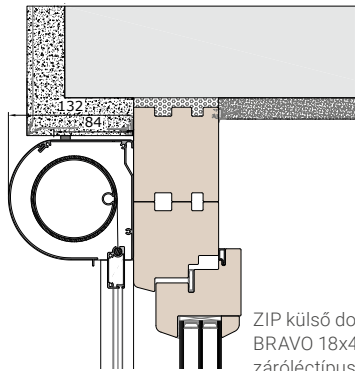

ZiP külső doboz BRAVO 18x44 záróleccípussal