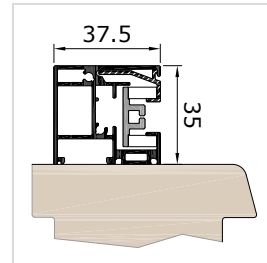

dobozméretek

vezetősínek

Z37VS vezetősín

FS Z37VP vezetősín, vakolt módoszat

FS Z60VS ikersín

Z37V vezetősín

VORO ZIP BRAVO

FS ZP37VP vezetősín