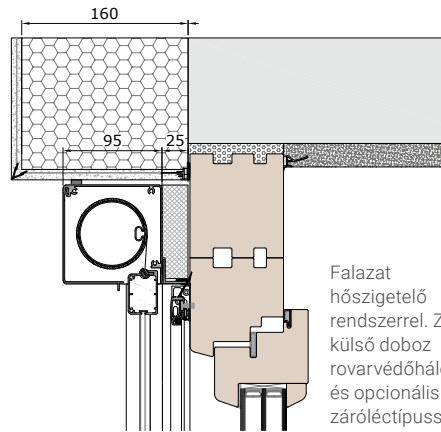

FS ZT60V Önholdó ikersín

VORO ZIP Putz-90

FS ZG37VS vezetősín, kávéra rögzíthető szerkezet

ADS26Z adaptersín

elmozdítható

ADS26ZK adaptersín

Beépítési példák

Falazat hőszigetelőrendszerrel; ZiP külső doboz opcionális záróleccípussal

ZiP külső doboz 18x44 záróleccípussal

Falazat hőszigetelő rendszerrel. ZiP külső doboz rovarvédőhálós és opcionális záróleccípussal

ZiP külső doboz BRAVO 18x44 záróleccípussal

ZiP külső doboz BRAVO 18x44 záróleccípussal