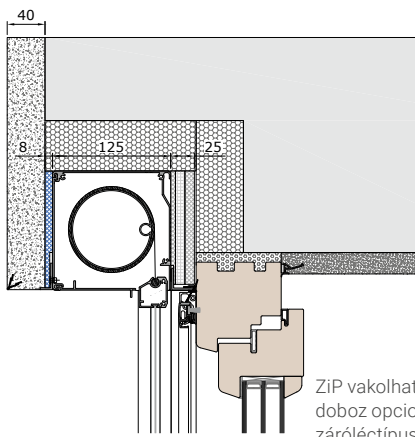

ZiP külső doboz 18x44 záróleccípussal

Falazat hőszigetelő rendszerrel. ZiP külső doboz rovarvédőhálós és opcionális záróleccípussal

ZiP külső doboz BRAVO 18x44 záróleccípussal

ZiP külső doboz BRAVO 18x44 záróleccípussal

ZiP külső doboz BRAVO 18x44 záróleccípussal

ZiP vakolható külső doboz tolékeretes rovarhálós és 18x44 záróleccípussal

ZiP vakolható külső doboz opcionális záróleccípussal

Falazat hőszigetelő rendszerrel; ZiP vakolható előtét doboz 18x44 záróleccípussal