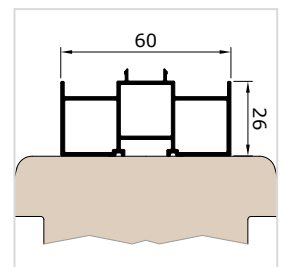

ADS26ZK adaptersín