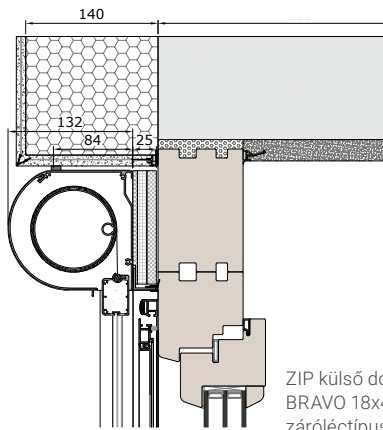

ZiP külső doboz 18x44 záróleccípussal

Falazat hőszigetelő rendszerrel. ZiP külső doboz rovarvédőhálós és opcionális záróleccípussal

ZiP külső doboz BRAVO 18x44 záróleccípussal

ZiP külső doboz BRAVO 18x44 záróleccípussal

ZiP külső doboz BRAVO 18x44 záróleccípussal

ZiP vakolható külső doboz tolékeretes rovarhálós és 18x44 záróleccípussal

ZiP vakolható külső doboz opcionális záróleccípussal

Falazat hőszigetelő rendszerrel; ZiP vakolható előtét doboz 18x44 záróleccípussal