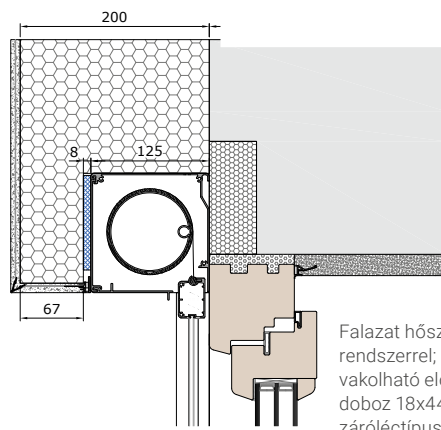

ZiP külső doboz 18x44 záróleccípussal

Falazat hőszigetelő rendszerrel. ZiP külső doboz rovarvédőhálós és opcionális záróleccípussal

ZiP külső doboz BRAVO 18x44 záróleccípussal

ZiP külső doboz BRAVO 18x44 záróleccípussal

ZiP külső doboz BRAVO 18x44 záróleccípussal

ZiP vakolható külső doboz tolékeretes rovarhálós és 18x44 záróleccípussal

ZiP vakolható külső doboz opcionális záróleccípussal

Falazat hőszigetelő rendszerrel; ZiP vakolható előtét doboz 18x44 záróleccípussal