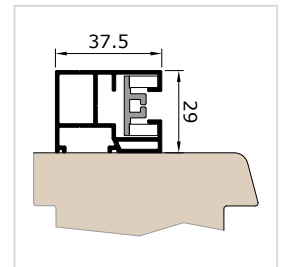

dobozméretek

vezetősínek

Z37VS vezetősín

FS Z37VP vezetősín, vakolt módoszat

FS Z60VS ikersín

Z37V vezetősín

VORO ZIP BRAVO

FS ZP37VP vezetősín