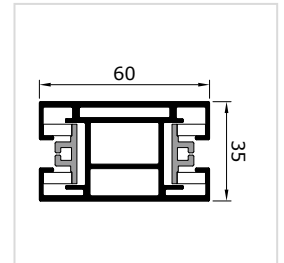

dobozméretek

vezetősínek

Z37VS vezetősín

FS Z37VP vezetősín, vakolt módoszat

FS Z60VS ikersín

Z37V vezetősín

VORO ZIP BRAVO

FS ZP37VP vezetősín