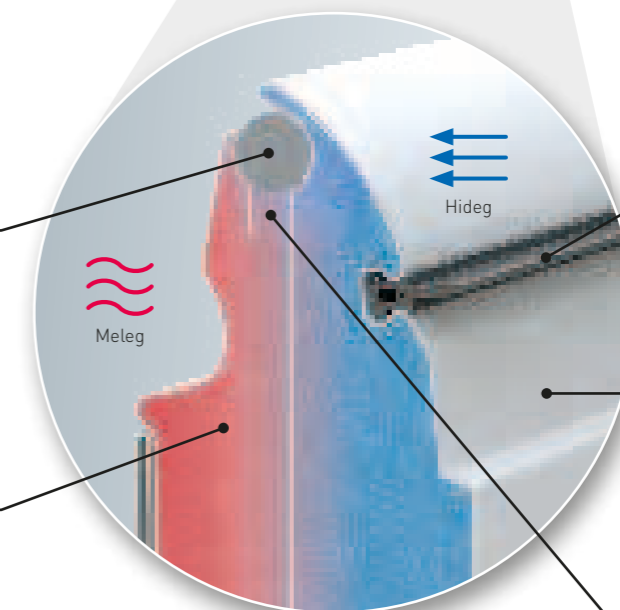

### HIGHLIGHTS

ÚJ!

- ✓ Csak a Novofermnél: \* ISO45 Evolution szekcionált garázkapu termikus elválasztással.
- ✓ A szekciók hőátbocsátási tényezője jelentősen jobb:  $U(p) = 0,46 \text{ W/m}^2\text{K}^*$
- ✓ Akár 17%-kal jobb hőszigetelés egy beépített kapu vonatkozásában.\*

✓ **Kiegészítő tömítés** a felső szekcióban

✓ Az új optimalizált acélszekciók kizárólag dupla falú, **termikusan elválasztott szendvicsszerkezettel, 45 mm-es vastagságban** készülnek.

✓ **Kiegészítő gumi tömítés** a szekciók közötti a még jobb hőszigetelésért.