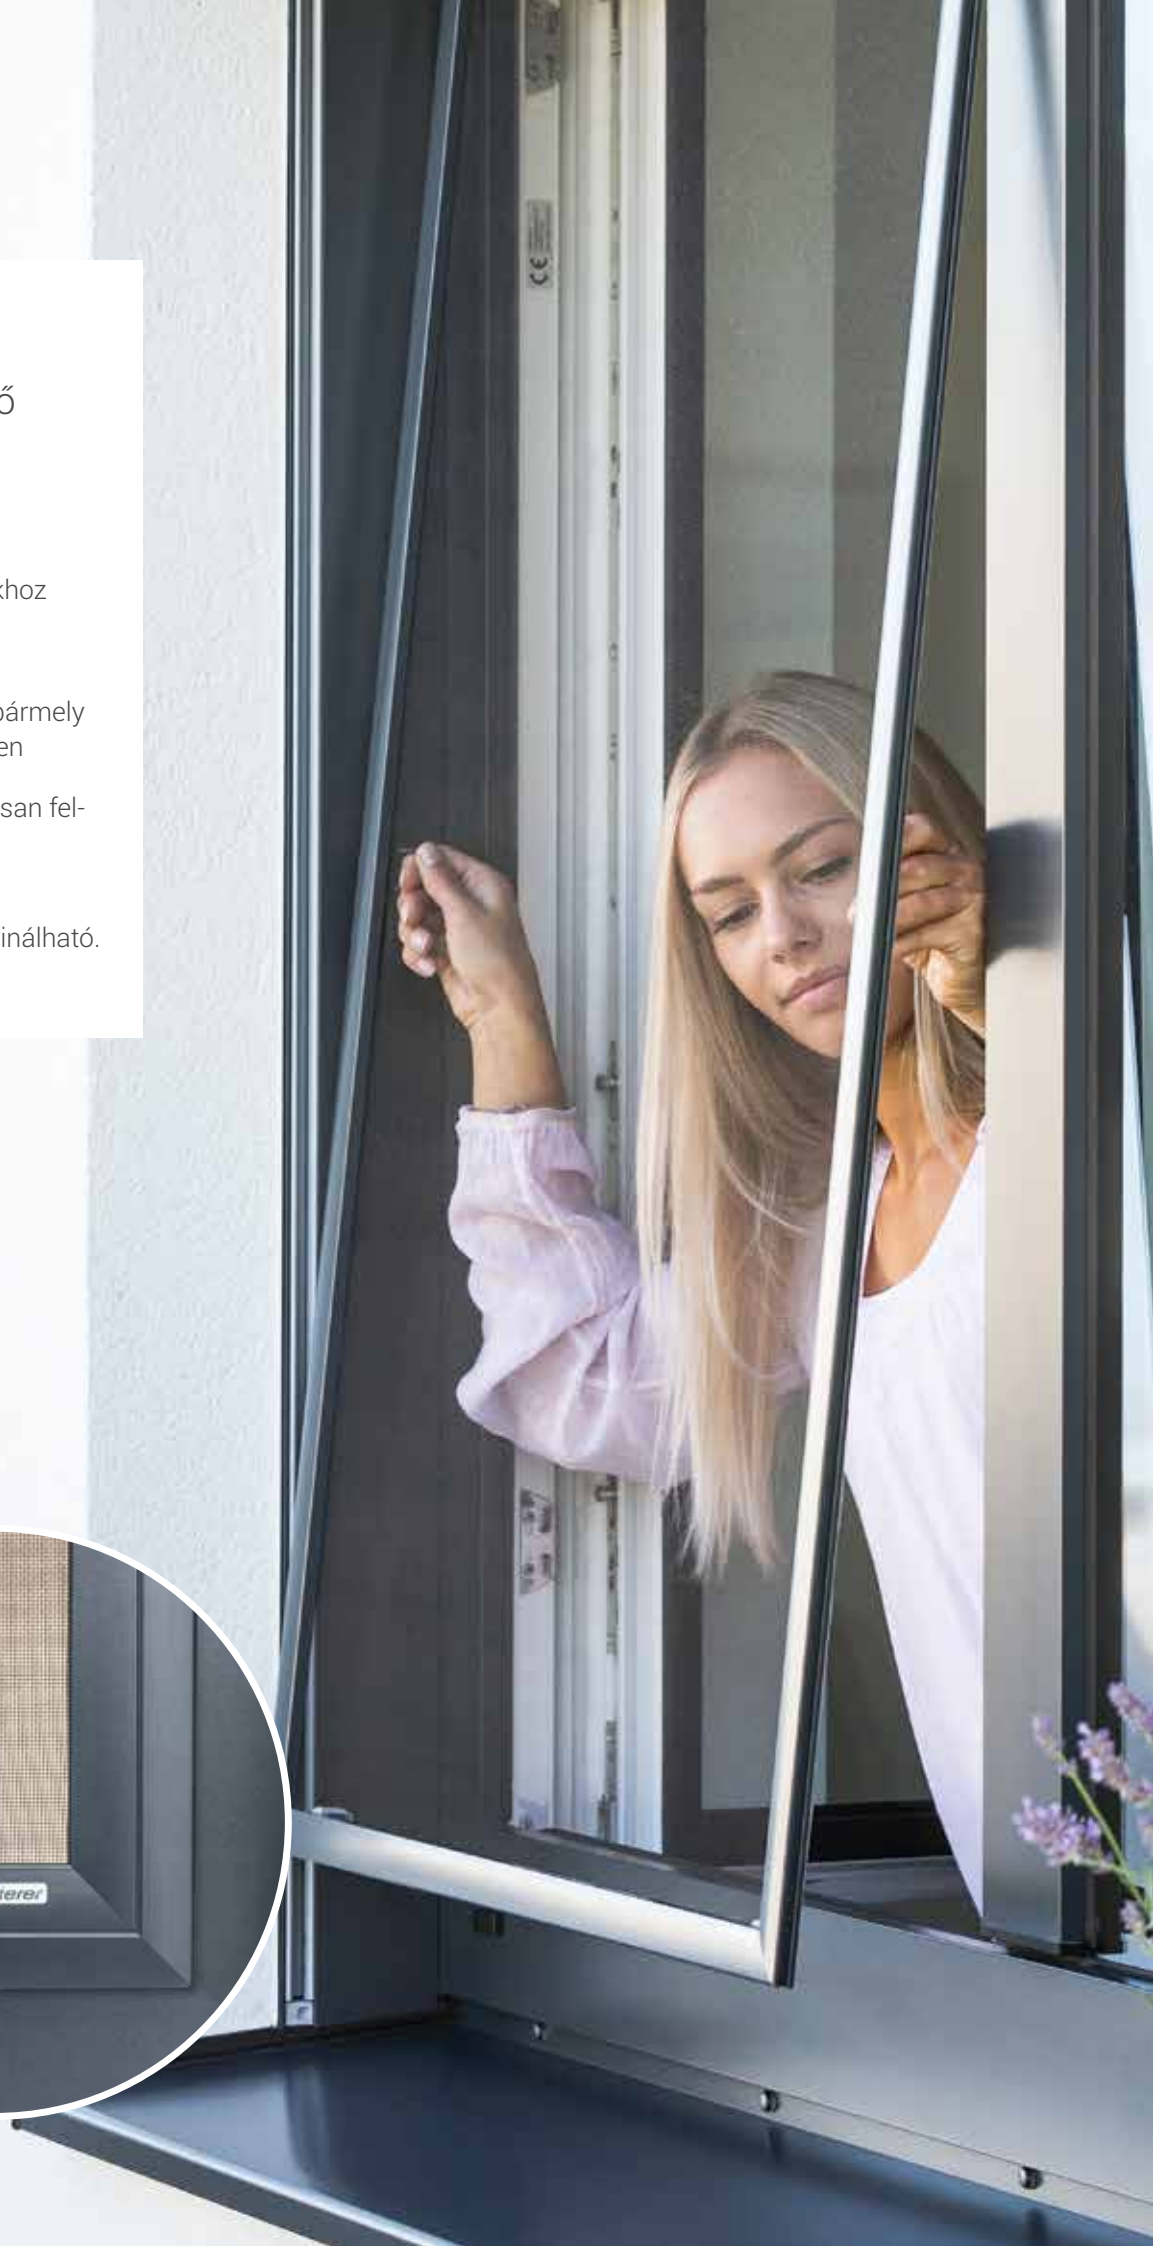

### Rovarháló roló

Praktikus időszakos megoldást kínál. Ha már nincs rá szükség, a háló eltüntethető a roló tokjában.

## Fix keret

Meggyőző előnyök első pillantásra

- Tökéletes méretre igazítás
- Ideális megoldás az ablakokhoz
- Fúrás nélkül felszerelhető
- Széles színválaszték, hogy bármely ablakkal kombinálható legyen
- Belülről, egyszerűen és gyorsan fel- és leszerelhető
- Redőnnyel, raffstore-ral és szövetárnyékolóval is kombinálható.