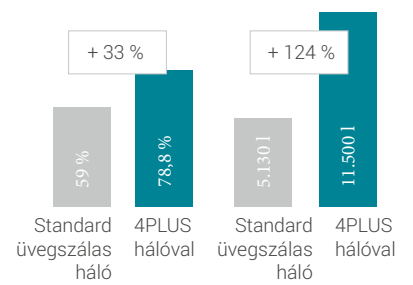

## Pliszéháló

ld. 13. oldal

## Rovarmentes, friss levegő pollenallergiások számára is

Fényáteresztés

Fényáteresztés  
(1/m<sup>2</sup>/s 30 Pa-nál)

Mérés az EN ISO 9237 szerint, +/-5%  
eltérés lehetséges

Tolókeretek 4PLUS  
hálóval